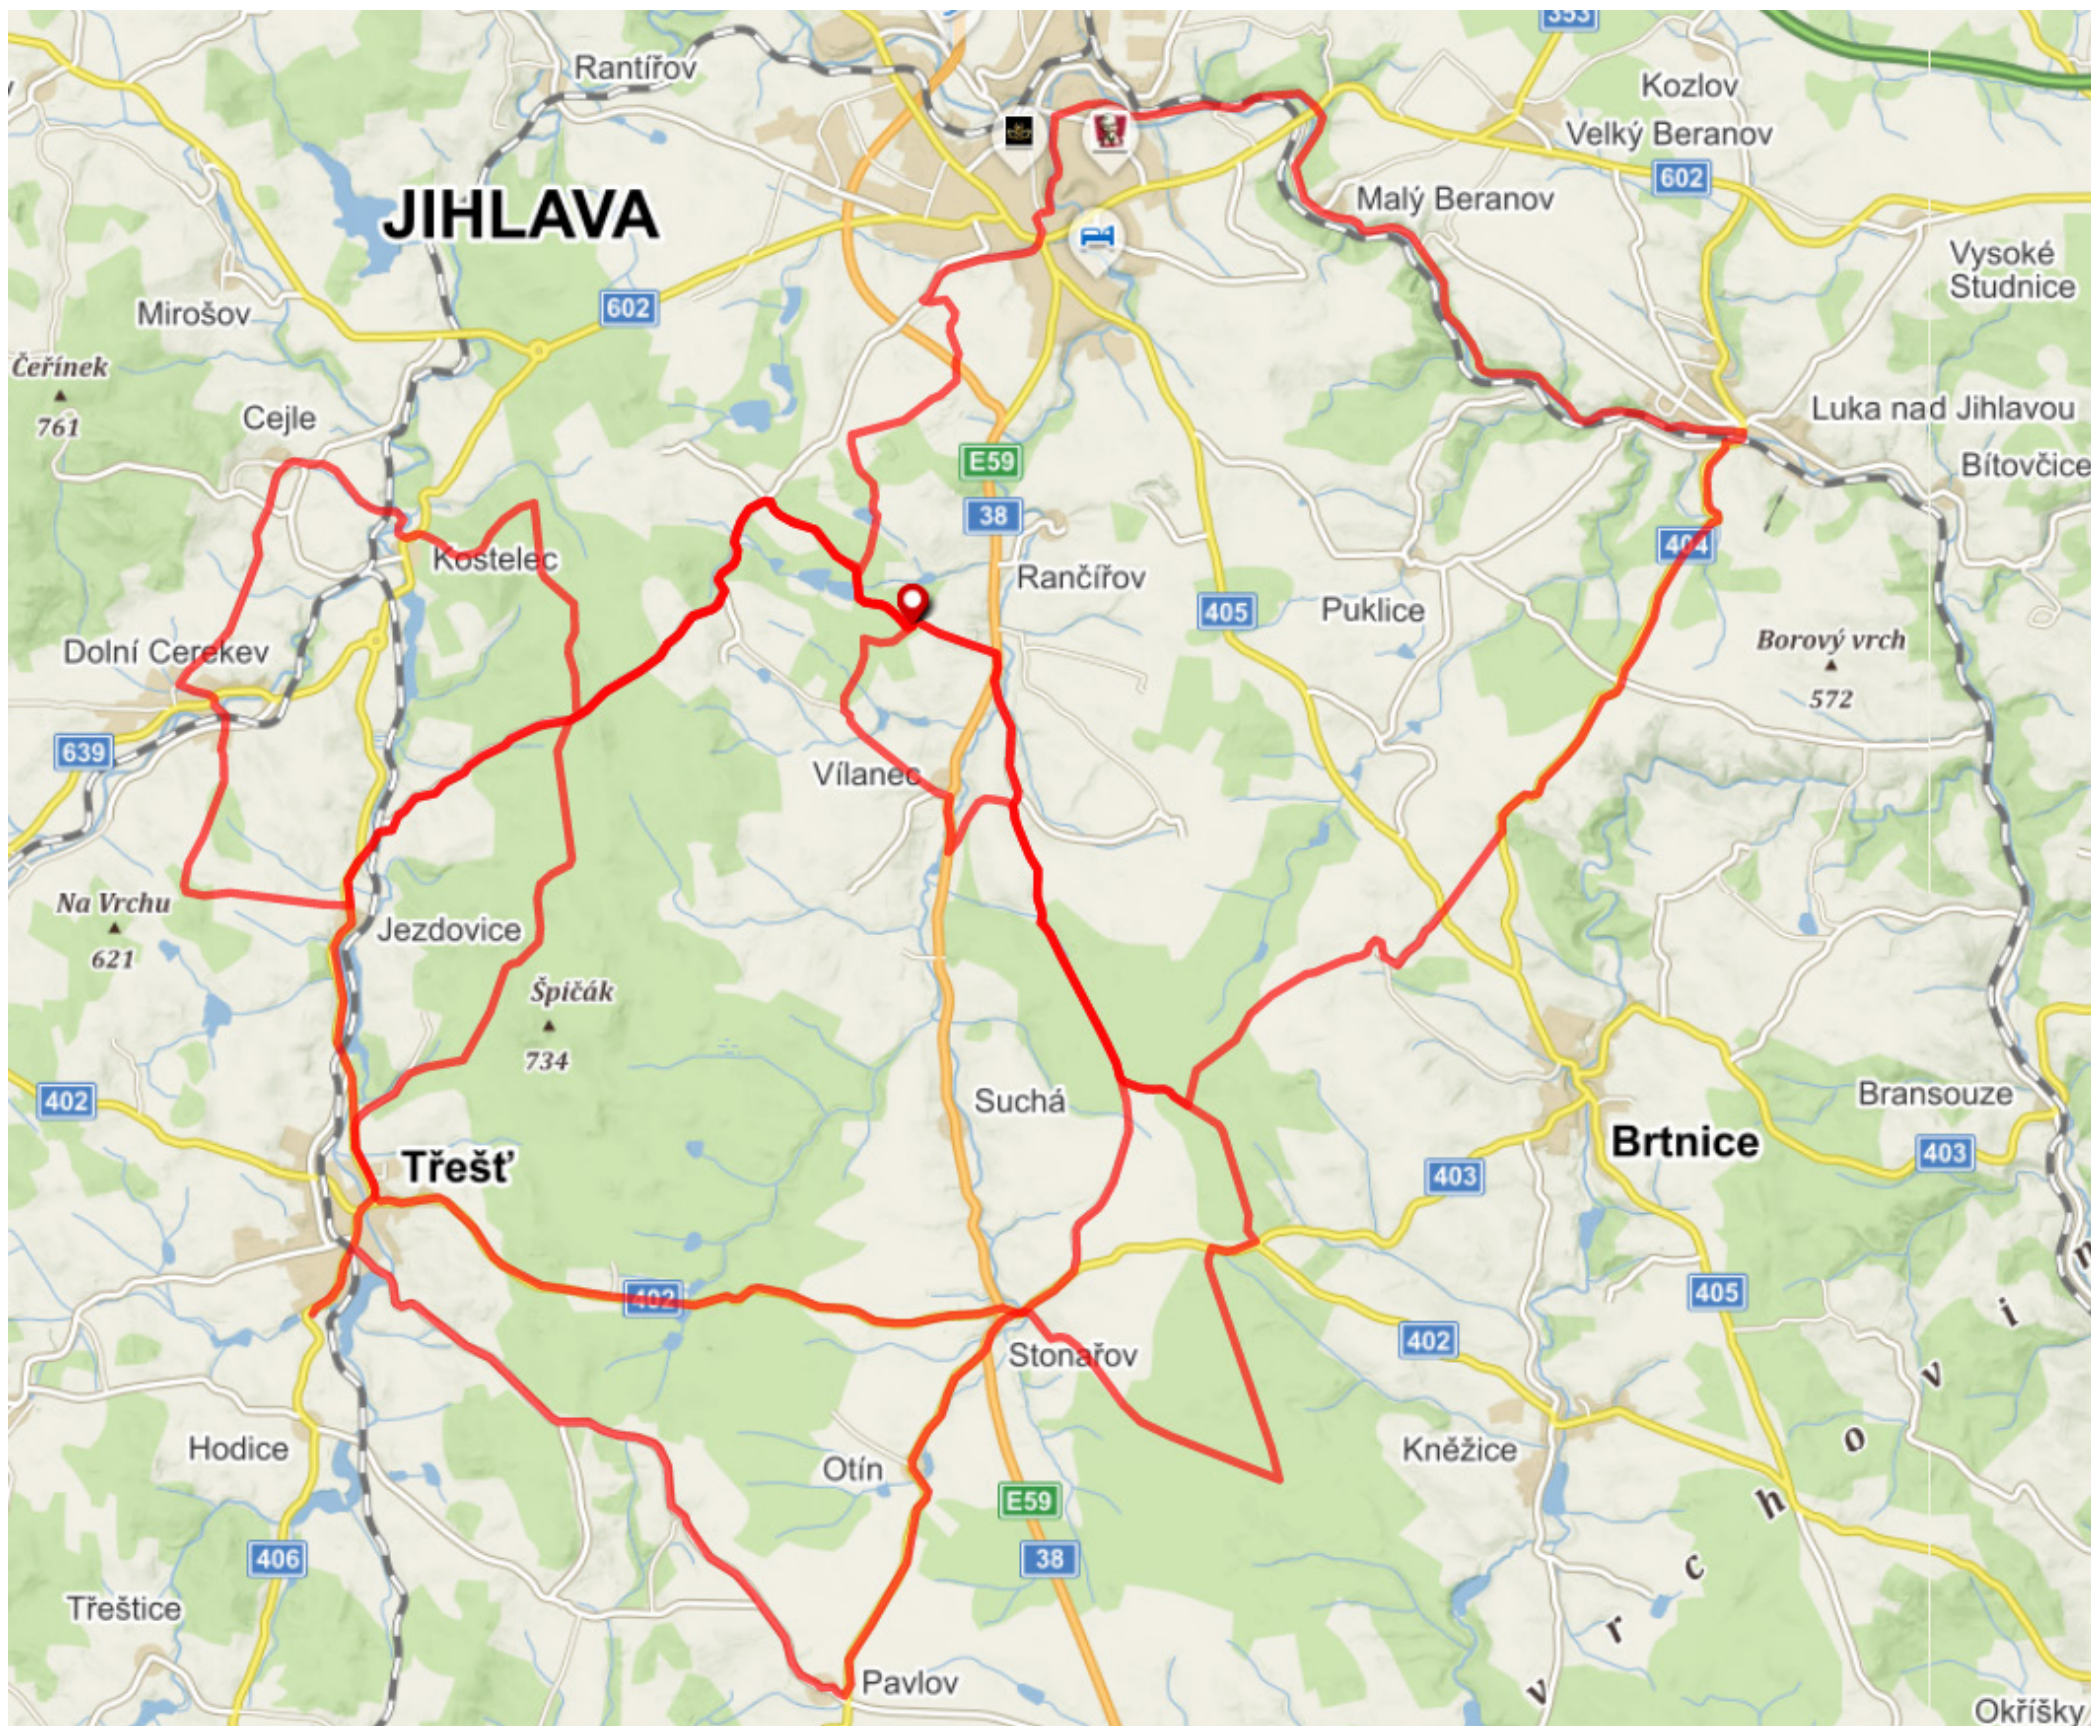

Okrouhlík 21. 7. – 26. 7. 2013

21. 7. – 47 km

Okrouhlík - Vílanec - Cerekvička - Uhřínovice - Komárovice - Luka nad Jihlavou - Jihlava - Okrouhlík

22. 7. – 41 km

Okrouhlík - Třešť - Pavlov - Otín - Stonařov - Sokolíčko - Cerekvička - Čížov - Okrouhlík

25. 7. – 39 km

Okrouhlík - Třešť - Stonařov - Stonařovská alej - Sokolíčko - Cerekvička - Čížov - Okrouhlík

26. 7. – 32 km

Okrouhlík - Jezdovice - Dolní Cerekev - Cejele - Kostelec - Okrouhlík