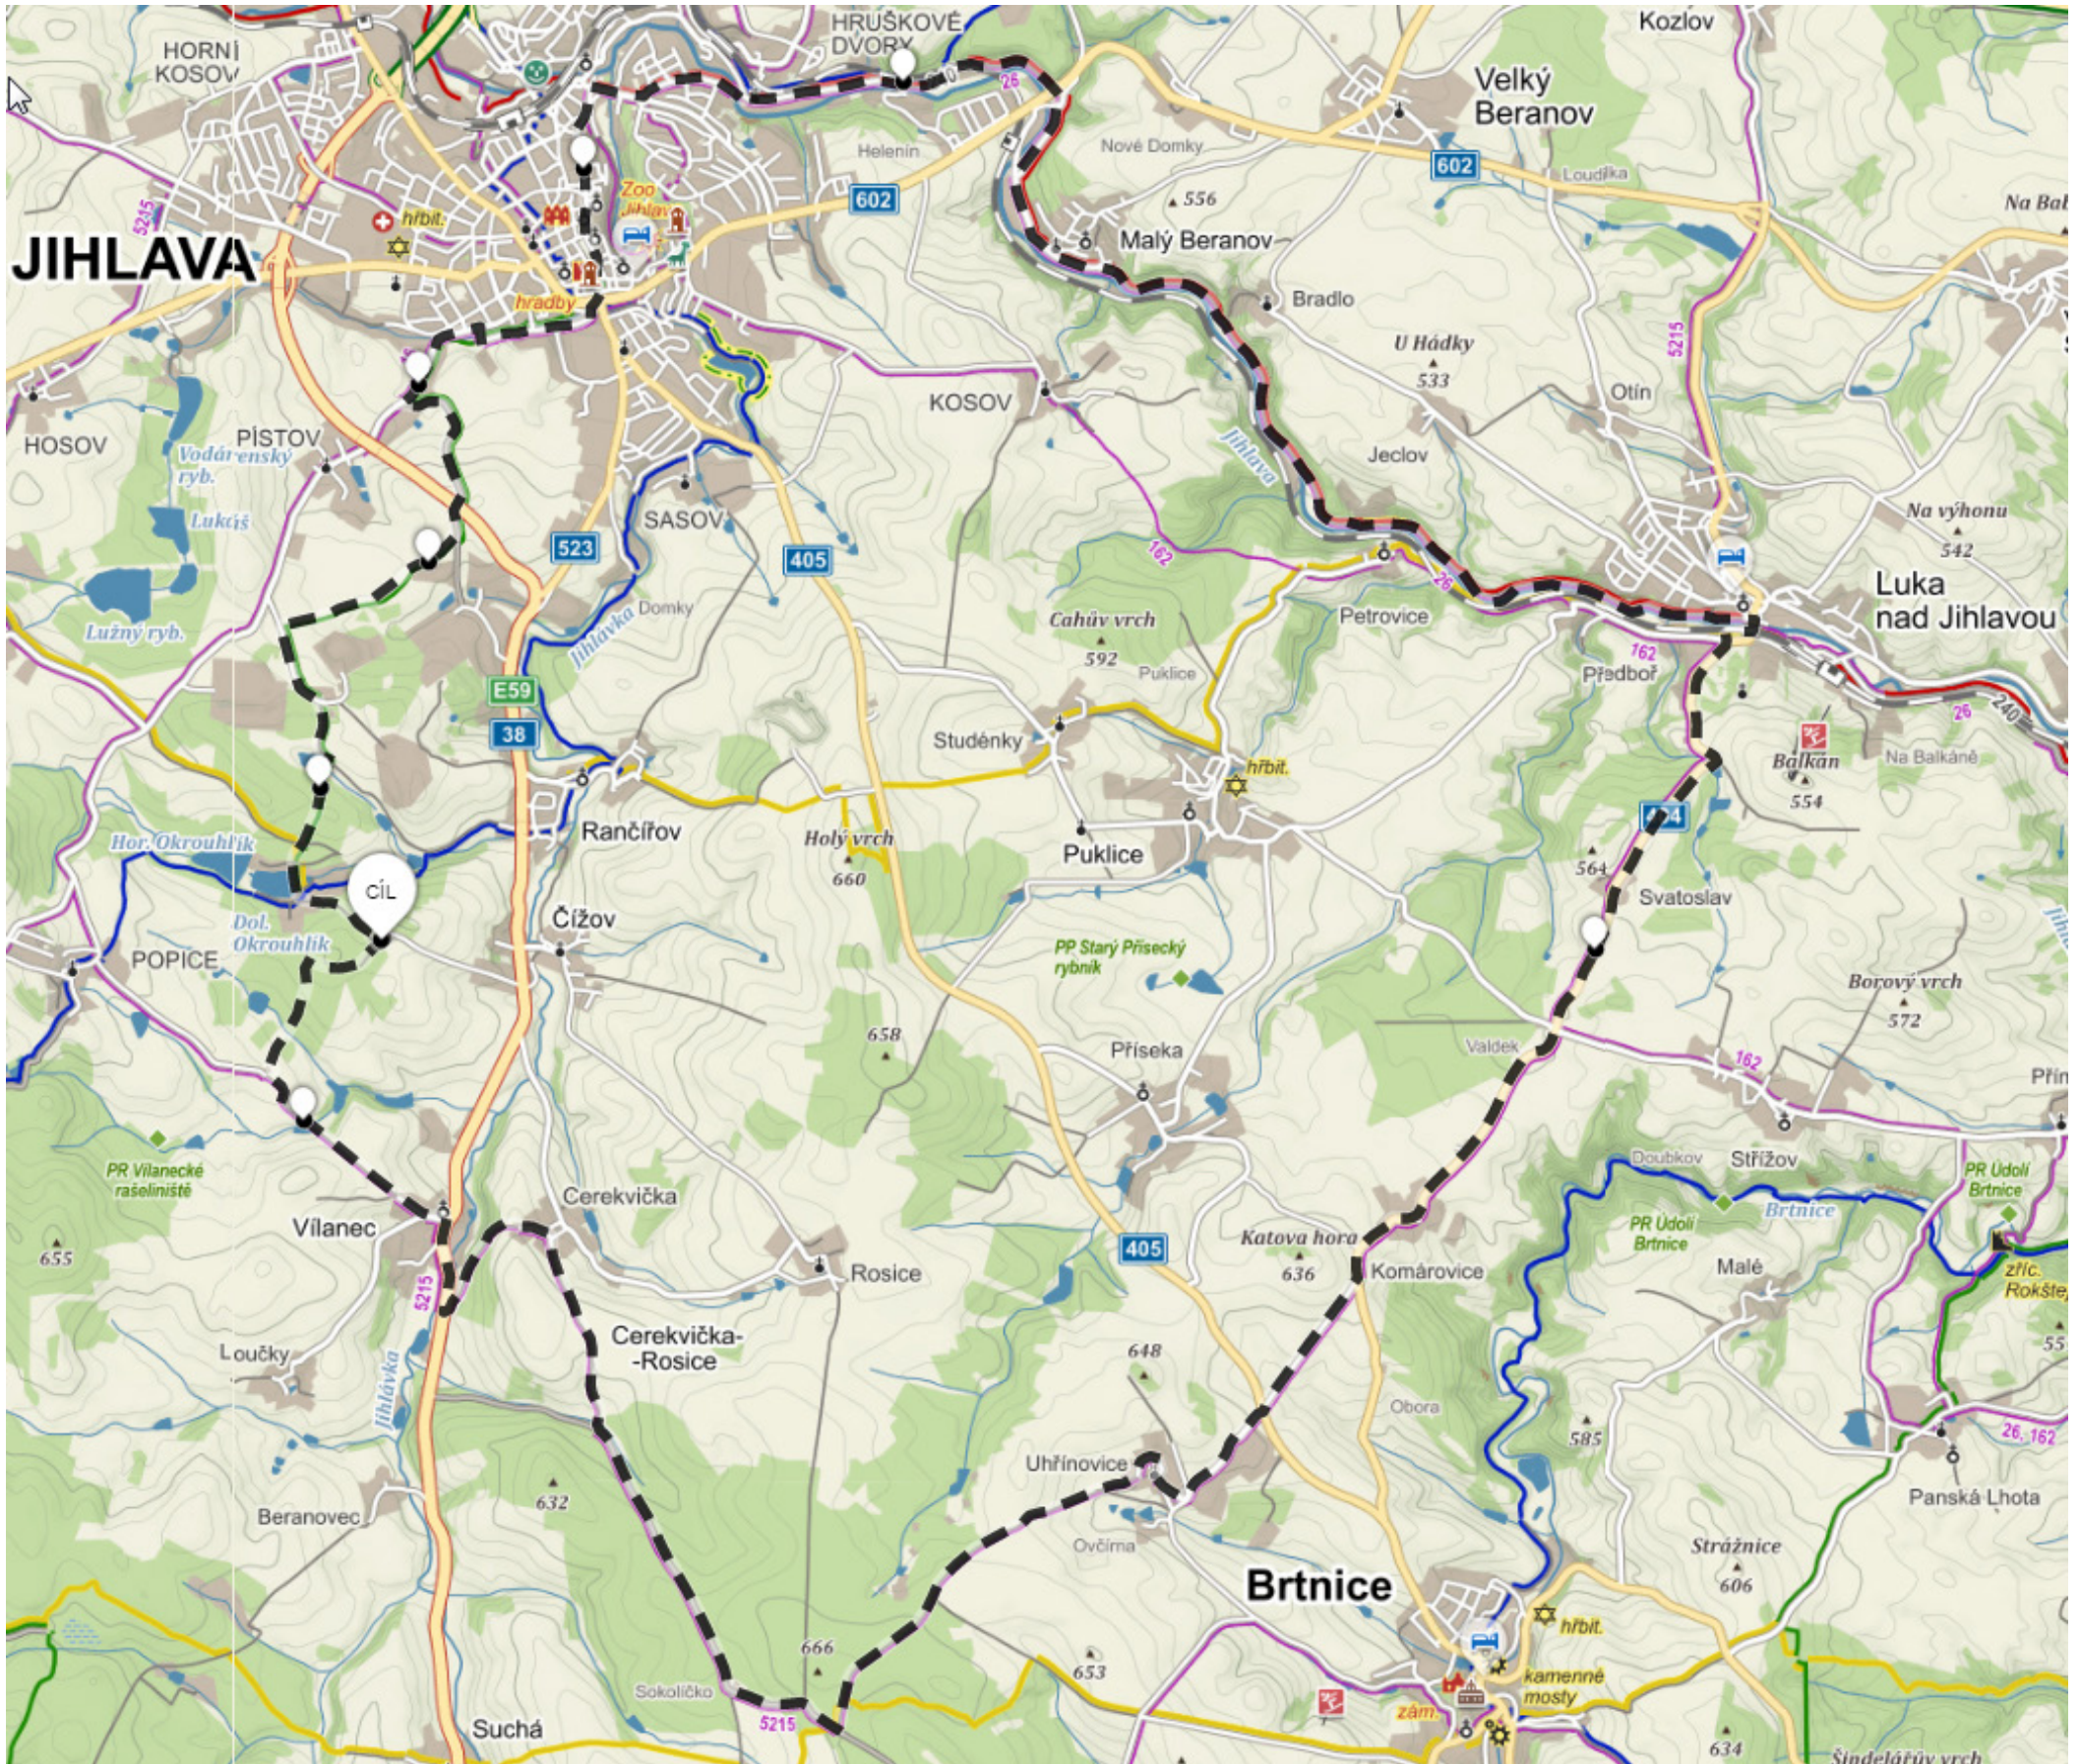

Okrouhlík 21. 7. – 26. 7. 2013

21. 7. – 47 km

Okrouhlík - Vílanec - Cerekvička - Uhřínovice - Komárovice - Luka nad Jihlavou - Jihlava - Okrouhlík

22. 7. – 41 km

Okrouhlík - Třešť - Pavlov - Otín - Stonařov - Sokolíčko - Cerekvička - Čížov - Okrouhlík

25. 7. – 39 km

Okrouhlík - Třešť - Stonařov - Stonařovská alej - Sokolíčko - Cerekvička - Čížov - Okrouhlík

26. 7. – 32 km

Okrouhlík - Jezdovice - Dolní Cerekev - Cejele - Kostelec - Okrouhlík