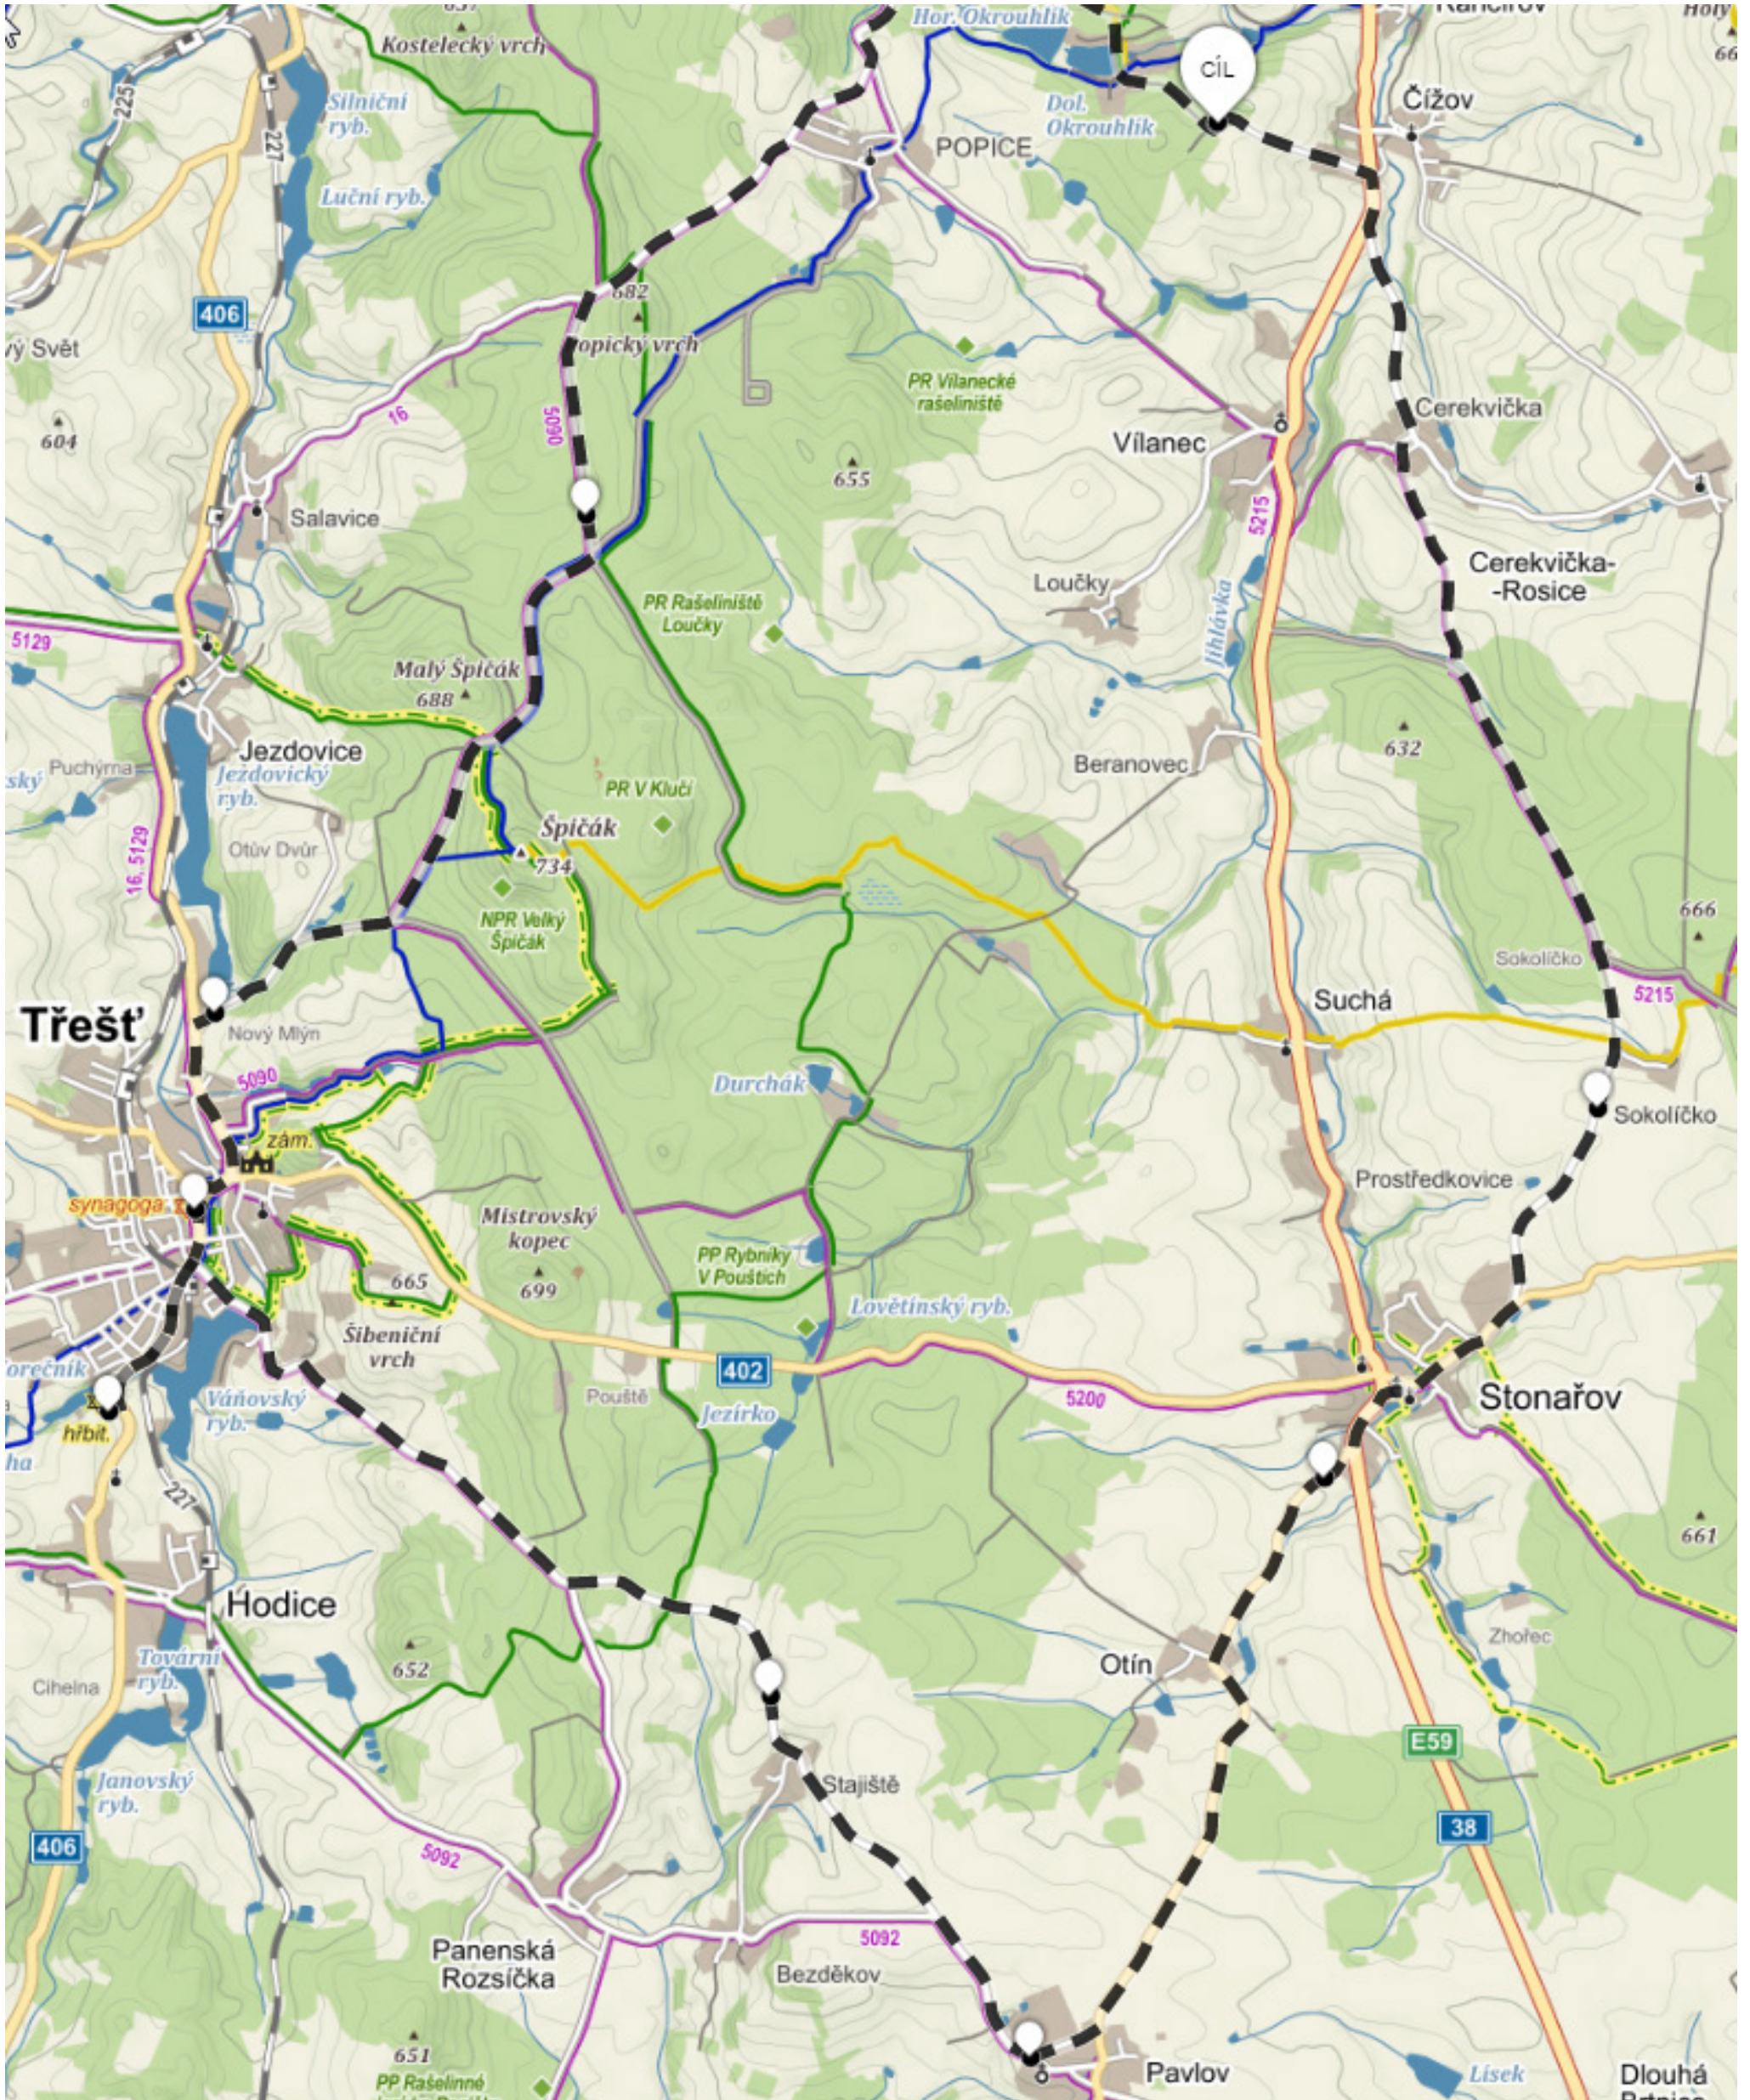

Okrouhlík 21. 7. – 26. 7. 2013

21. 7. – 47 km

Okrouhlík - Vílanec - Cerekvička - Uhřínovice - Komárovice - Luka nad Jihlavou - Jihlava - Okrouhlík

22. 7. – 41 km

Okrouhlík - Třešť - Pavlov - Otín - Stonařov - Sokolíčko - Cerekvička - Čížov - Okrouhlík

25. 7. – 39 km

Okrouhlík - Třešť - Stonařov - Stonařovská alej - Sokolíčko - Cerekvička - Čížov - Okrouhlík

26. 7. – 32 km

Okrouhlík - Jezdovice - Dolní Cerekev - Cejele - Kostelec - Okrouhlík