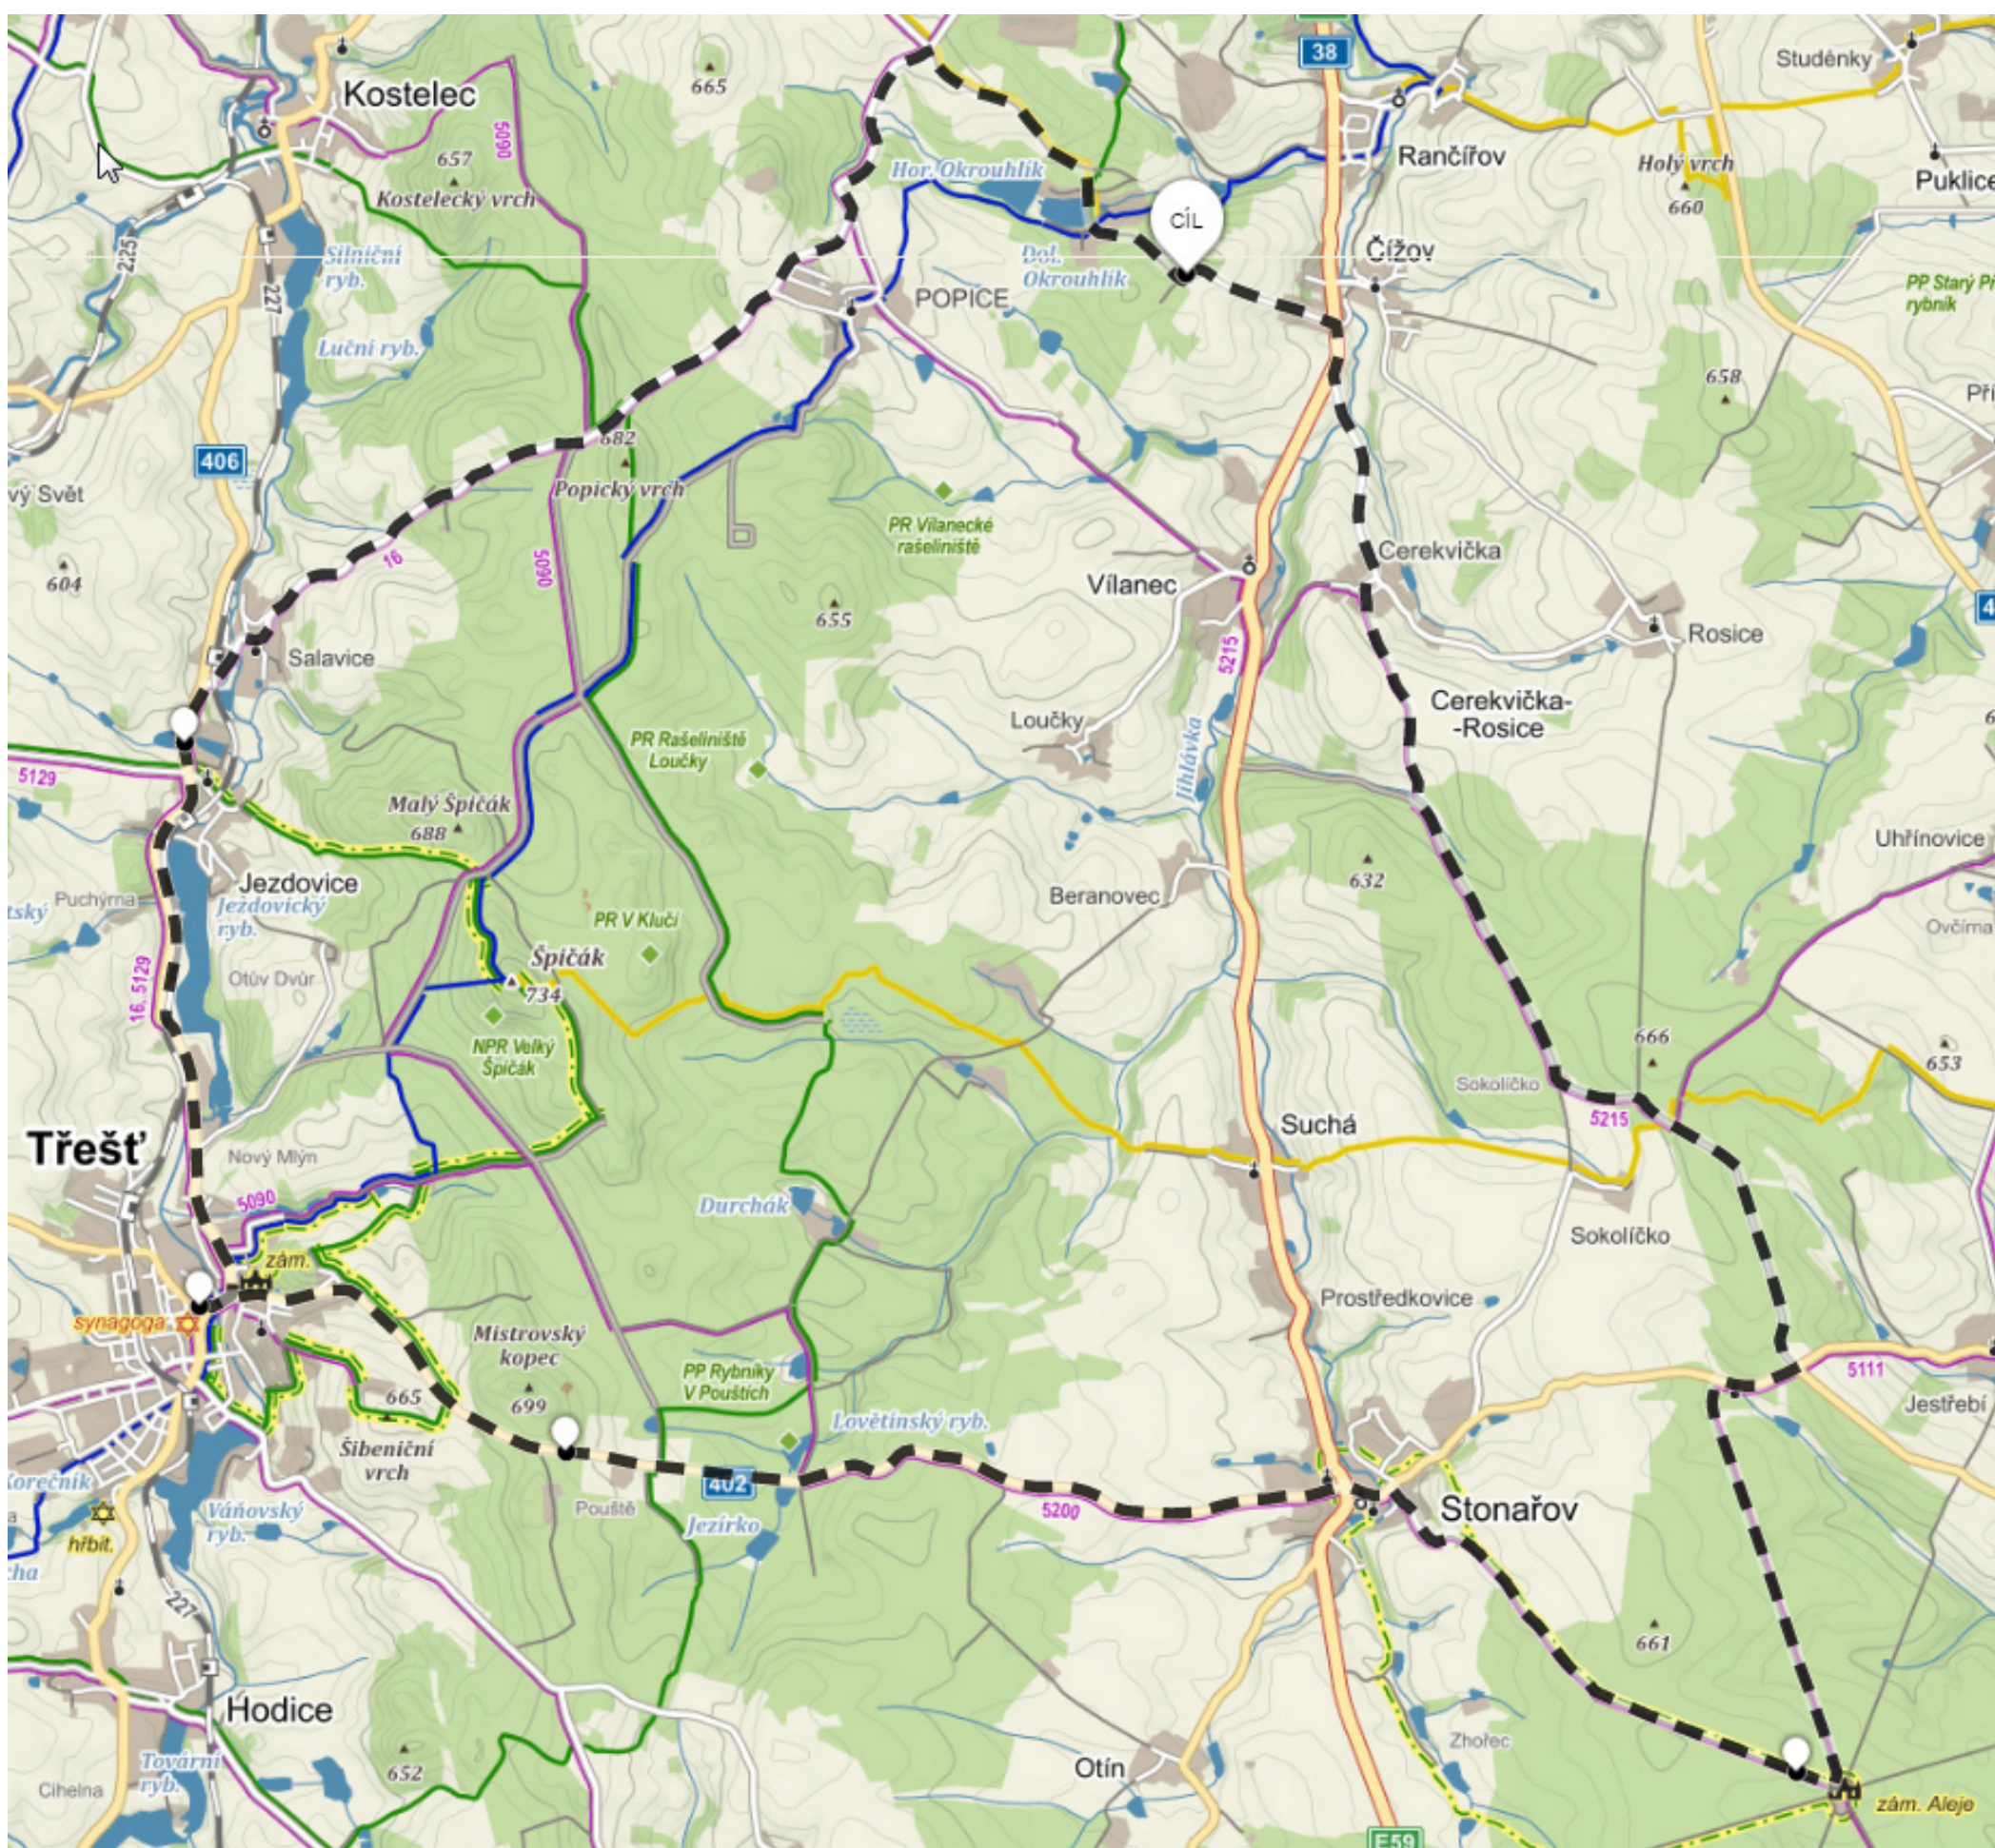

Okrouhlík 21. 7. – 26. 7. 2013

21. 7. – 47 km

Okrouhlík - Vílanec - Cerekvička - Uhřínovice - Komárovice - Luka nad Jihlavou - Jihlava - Okrouhlík

22. 7. – 41 km

Okrouhlík - Třešť - Pavlov - Otín - Stonařov - Sokolíčko - Cerekvička - Čížov - Okrouhlík

25. 7. – 39 km

Okrouhlík - Třešť - Stonařov - Stonařovská alej - Sokolíčko - Cerekvička - Čížov - Okrouhlík

26. 7. – 32 km

Okrouhlík - Jezdovice - Dolní Cerekev - Cejele - Kostelec - Okrouhlík