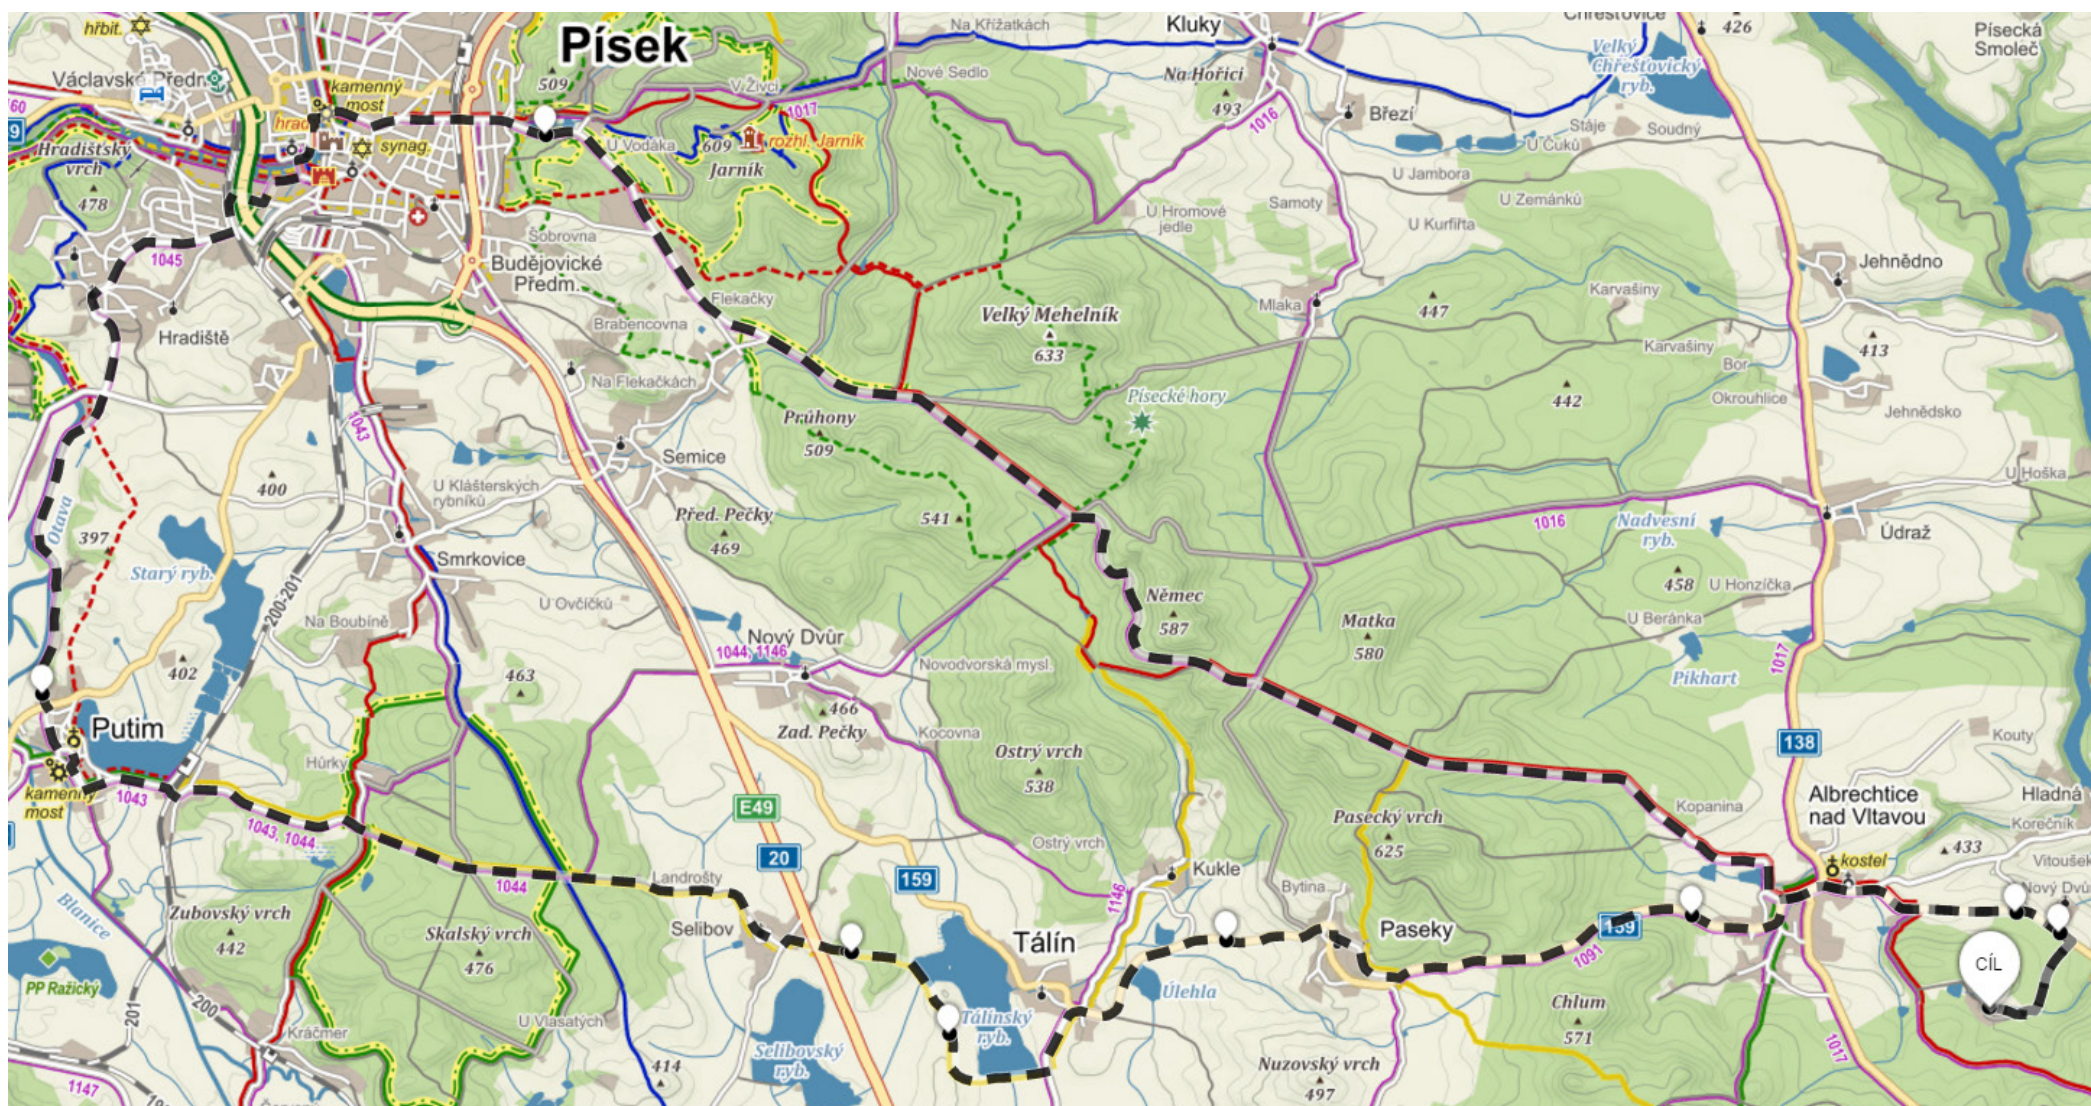

Nová Louka 19. 7. – 23. 7. 2004

19. 7. – 49 km

Nová Louka - Albrechtice - Písek - Putim - Selibov - Tálín - Paseky - Albrechtice - Nová Louka

20. 7. – 51 km

Netolice - Kratochvíle - Netolice - Vodice - Třešňový Újezdec - Smědeček - Smědeč - Kuklov - České Chalupy - Holašovice - Dobčice - Horní Chráštany - Dolní Chráštany - Lužice - Netolice

22. 7. – 37 km

Nová Louka - Údraž - Jehnědno - Chřešřovice - Dobešice - Třešně - Horní Záhoří - Vlastec - Oslov - Zvíkovské Podhradí

23. 7. – 15 km

Debrník - Nedvědice - Mokrá - Vesce - Záluží - Vlastiboř - Svinky - Debrník