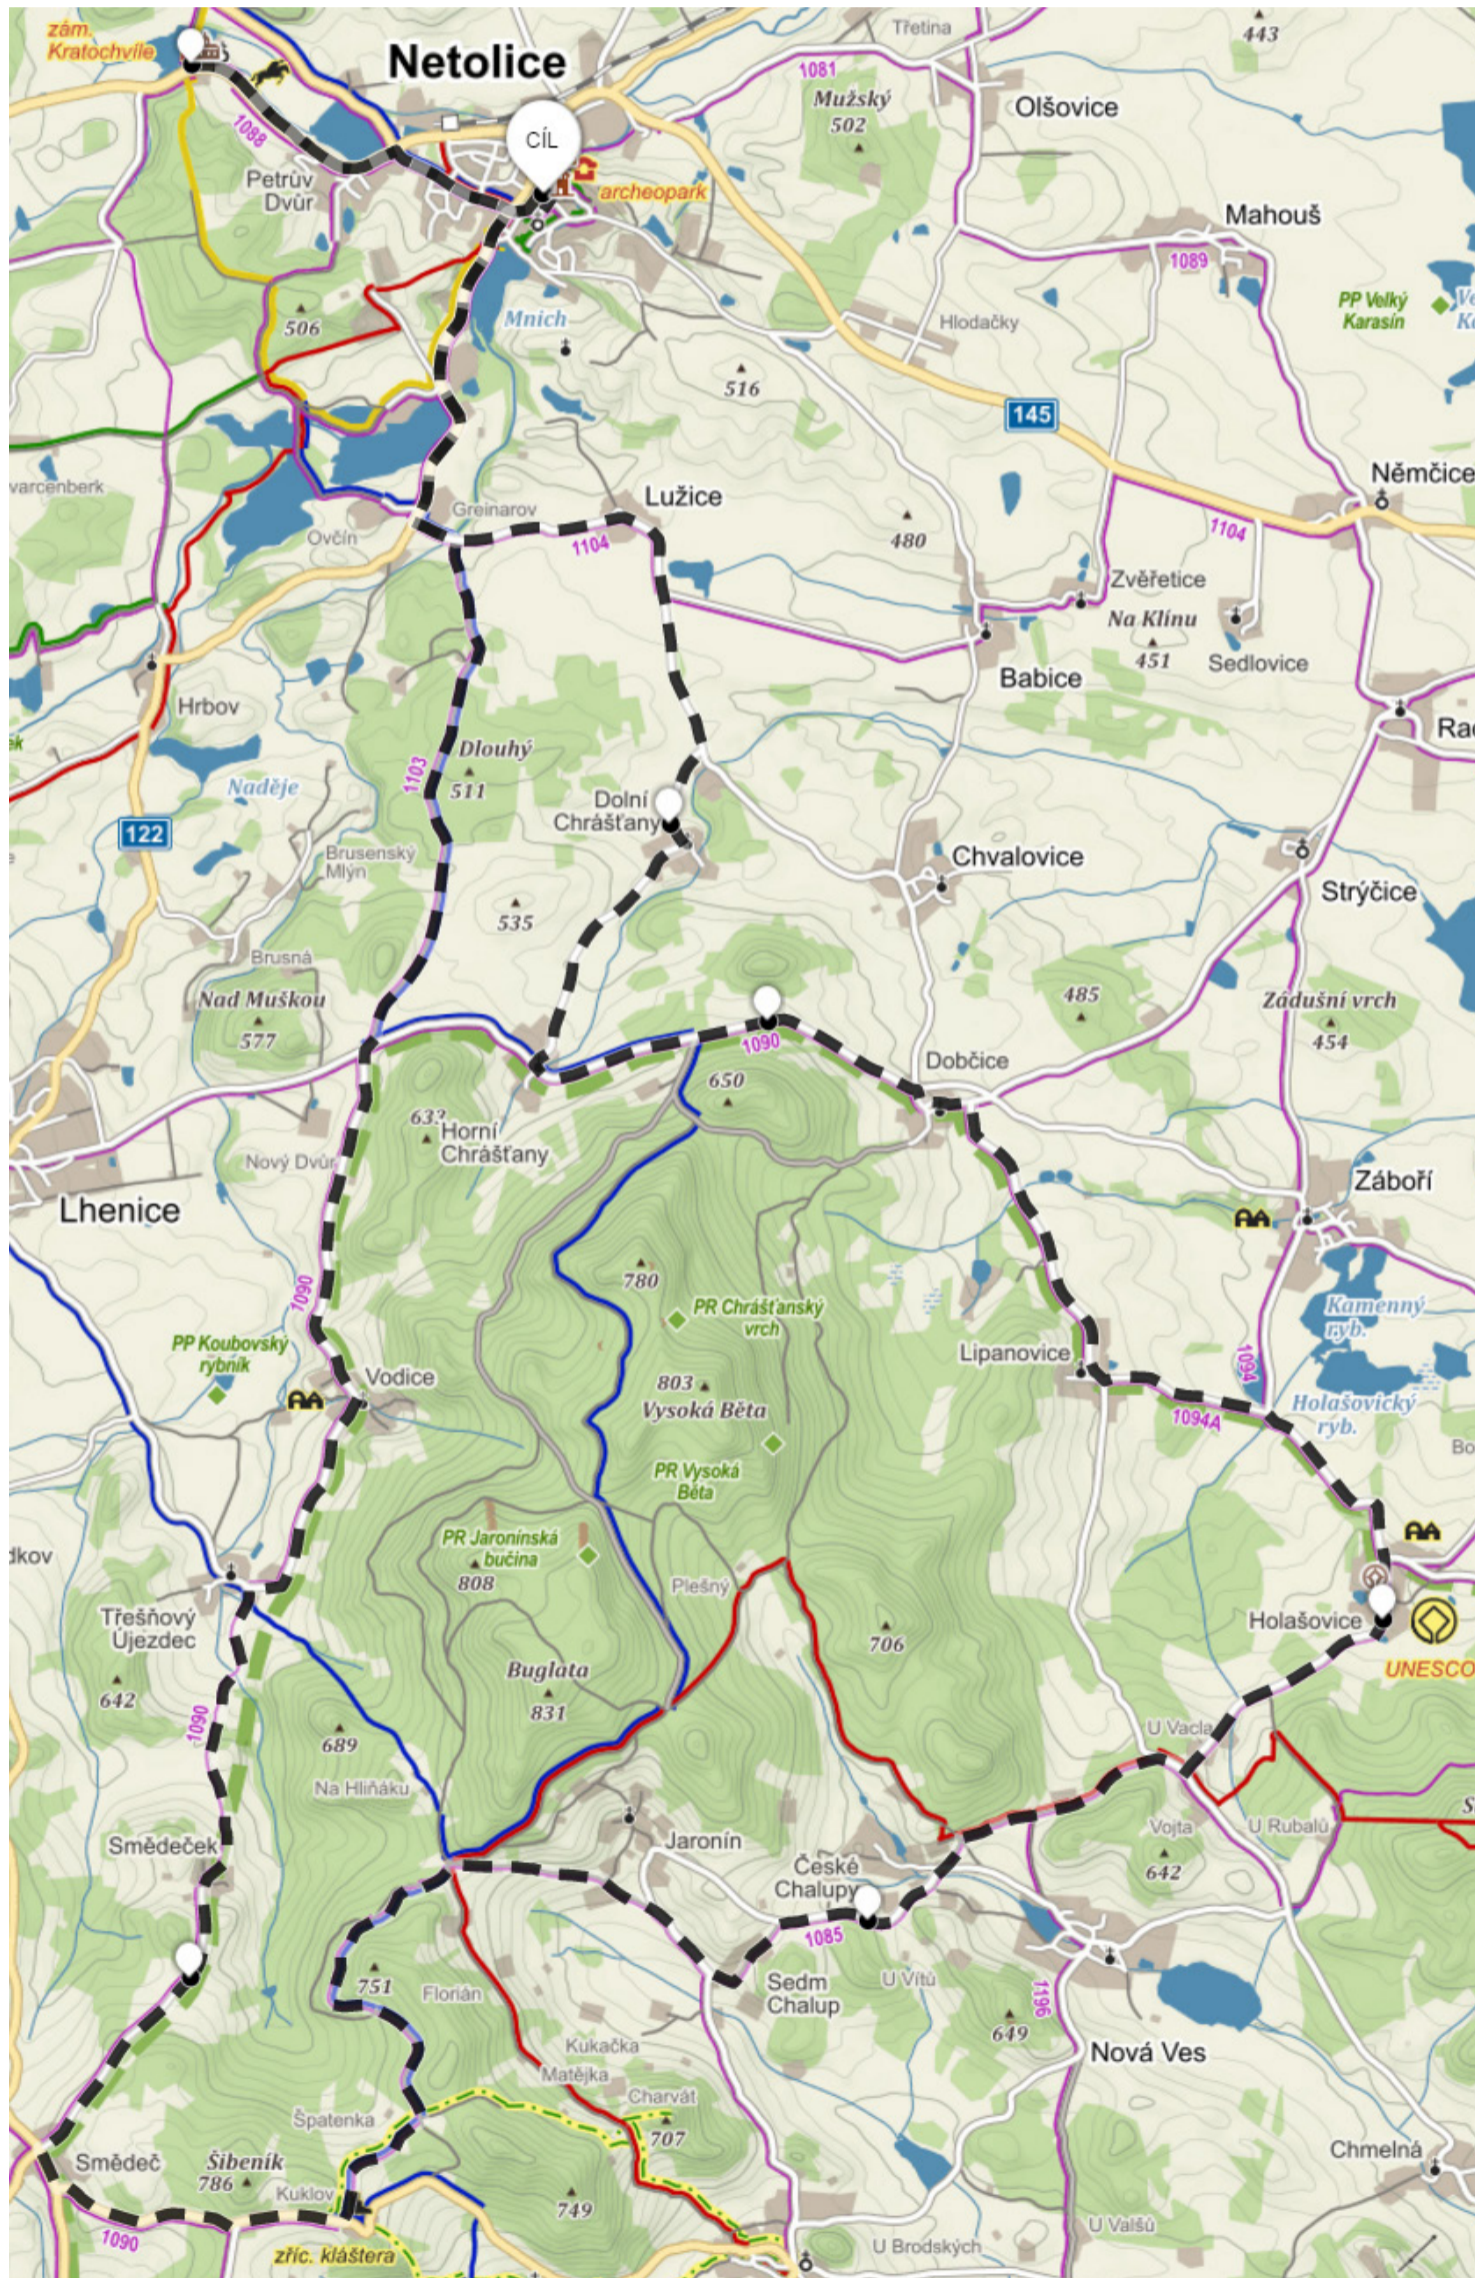

Nová Louka 19. 7. – 23. 7. 2004

19. 7. – 49 km

Nová Louka - Albrechtice - Písek - Putim - Selibov - Tálín - Paseky - Albrechtice - Nová Louka

20. 7. – 51 km

Netolice - Kratochvíle - Netolice - Vodice - Třešňový Újezdec - Smědeček - Smědeč - Kuklov - České Chalupy - Holašovice - Dobčice - Horní Chráštany - Dolní Chráštany - Lužice - Netolice

22. 7. – 37 km

Nová Louka - Údraž - Jehnědno - Chřešřovice - Dobešice - Třešně - Horní Záhoří - Vlastec - Oslov - Zvíkovské Podhradí

23. 7. – 15 km

Debrník - Nedvědice - Mokrá - Vesce - Záluží - Vlastiboř - Svinky - Debrník