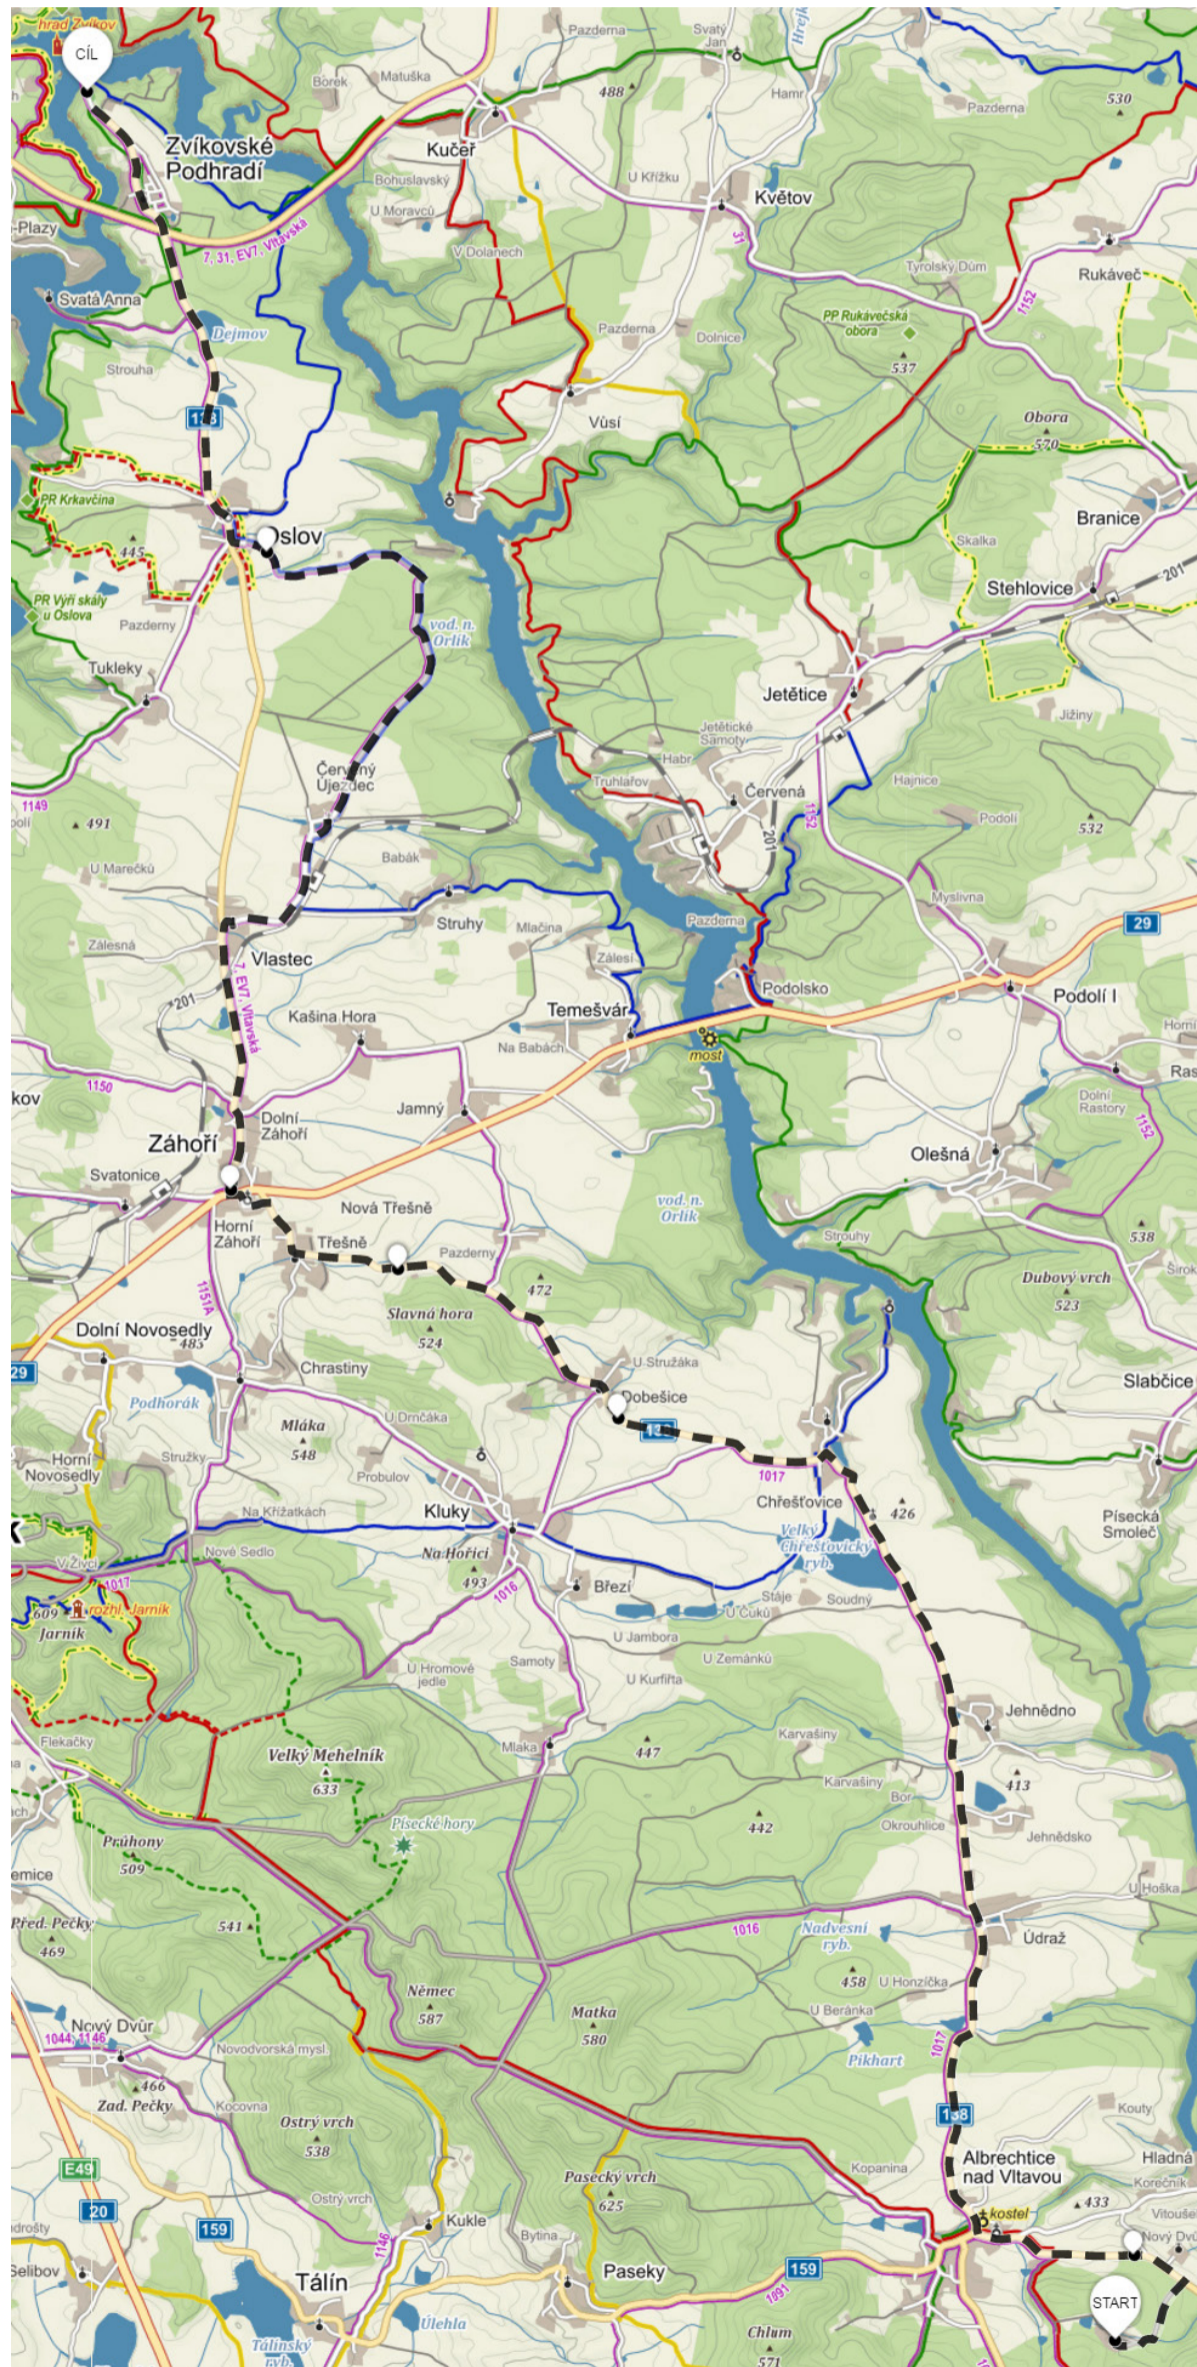

Nová Louka 19. 7. – 23. 7. 2004

19. 7. – 49 km

Nová Louka - Albrechtice - Písek - Putim - Selibov - Tálín - Paseky - Albrechtice - Nová Louka

20. 7. – 51 km

Netolice - Kratochvíle - Netolice - Vodice - Třešňový Újezdec - Smědeček - Smědeč - Kuklov - České Chalupy - Holašovice - Dobčice - Horní Chráštany - Dolní Chráštany - Lužice - Netolice

22. 7. – 37 km

Nová Louka - Údraž - Jehnědno - Chřešřovice - Dobešice - Třešně - Horní Záhoří - Vlastec - Oslov - Zvíkovské Podhradí

23. 7. – 15 km

Debrník - Nedvědice - Mokrá - Vesce - Záluží - Vlastiboř - Svinky - Debrník