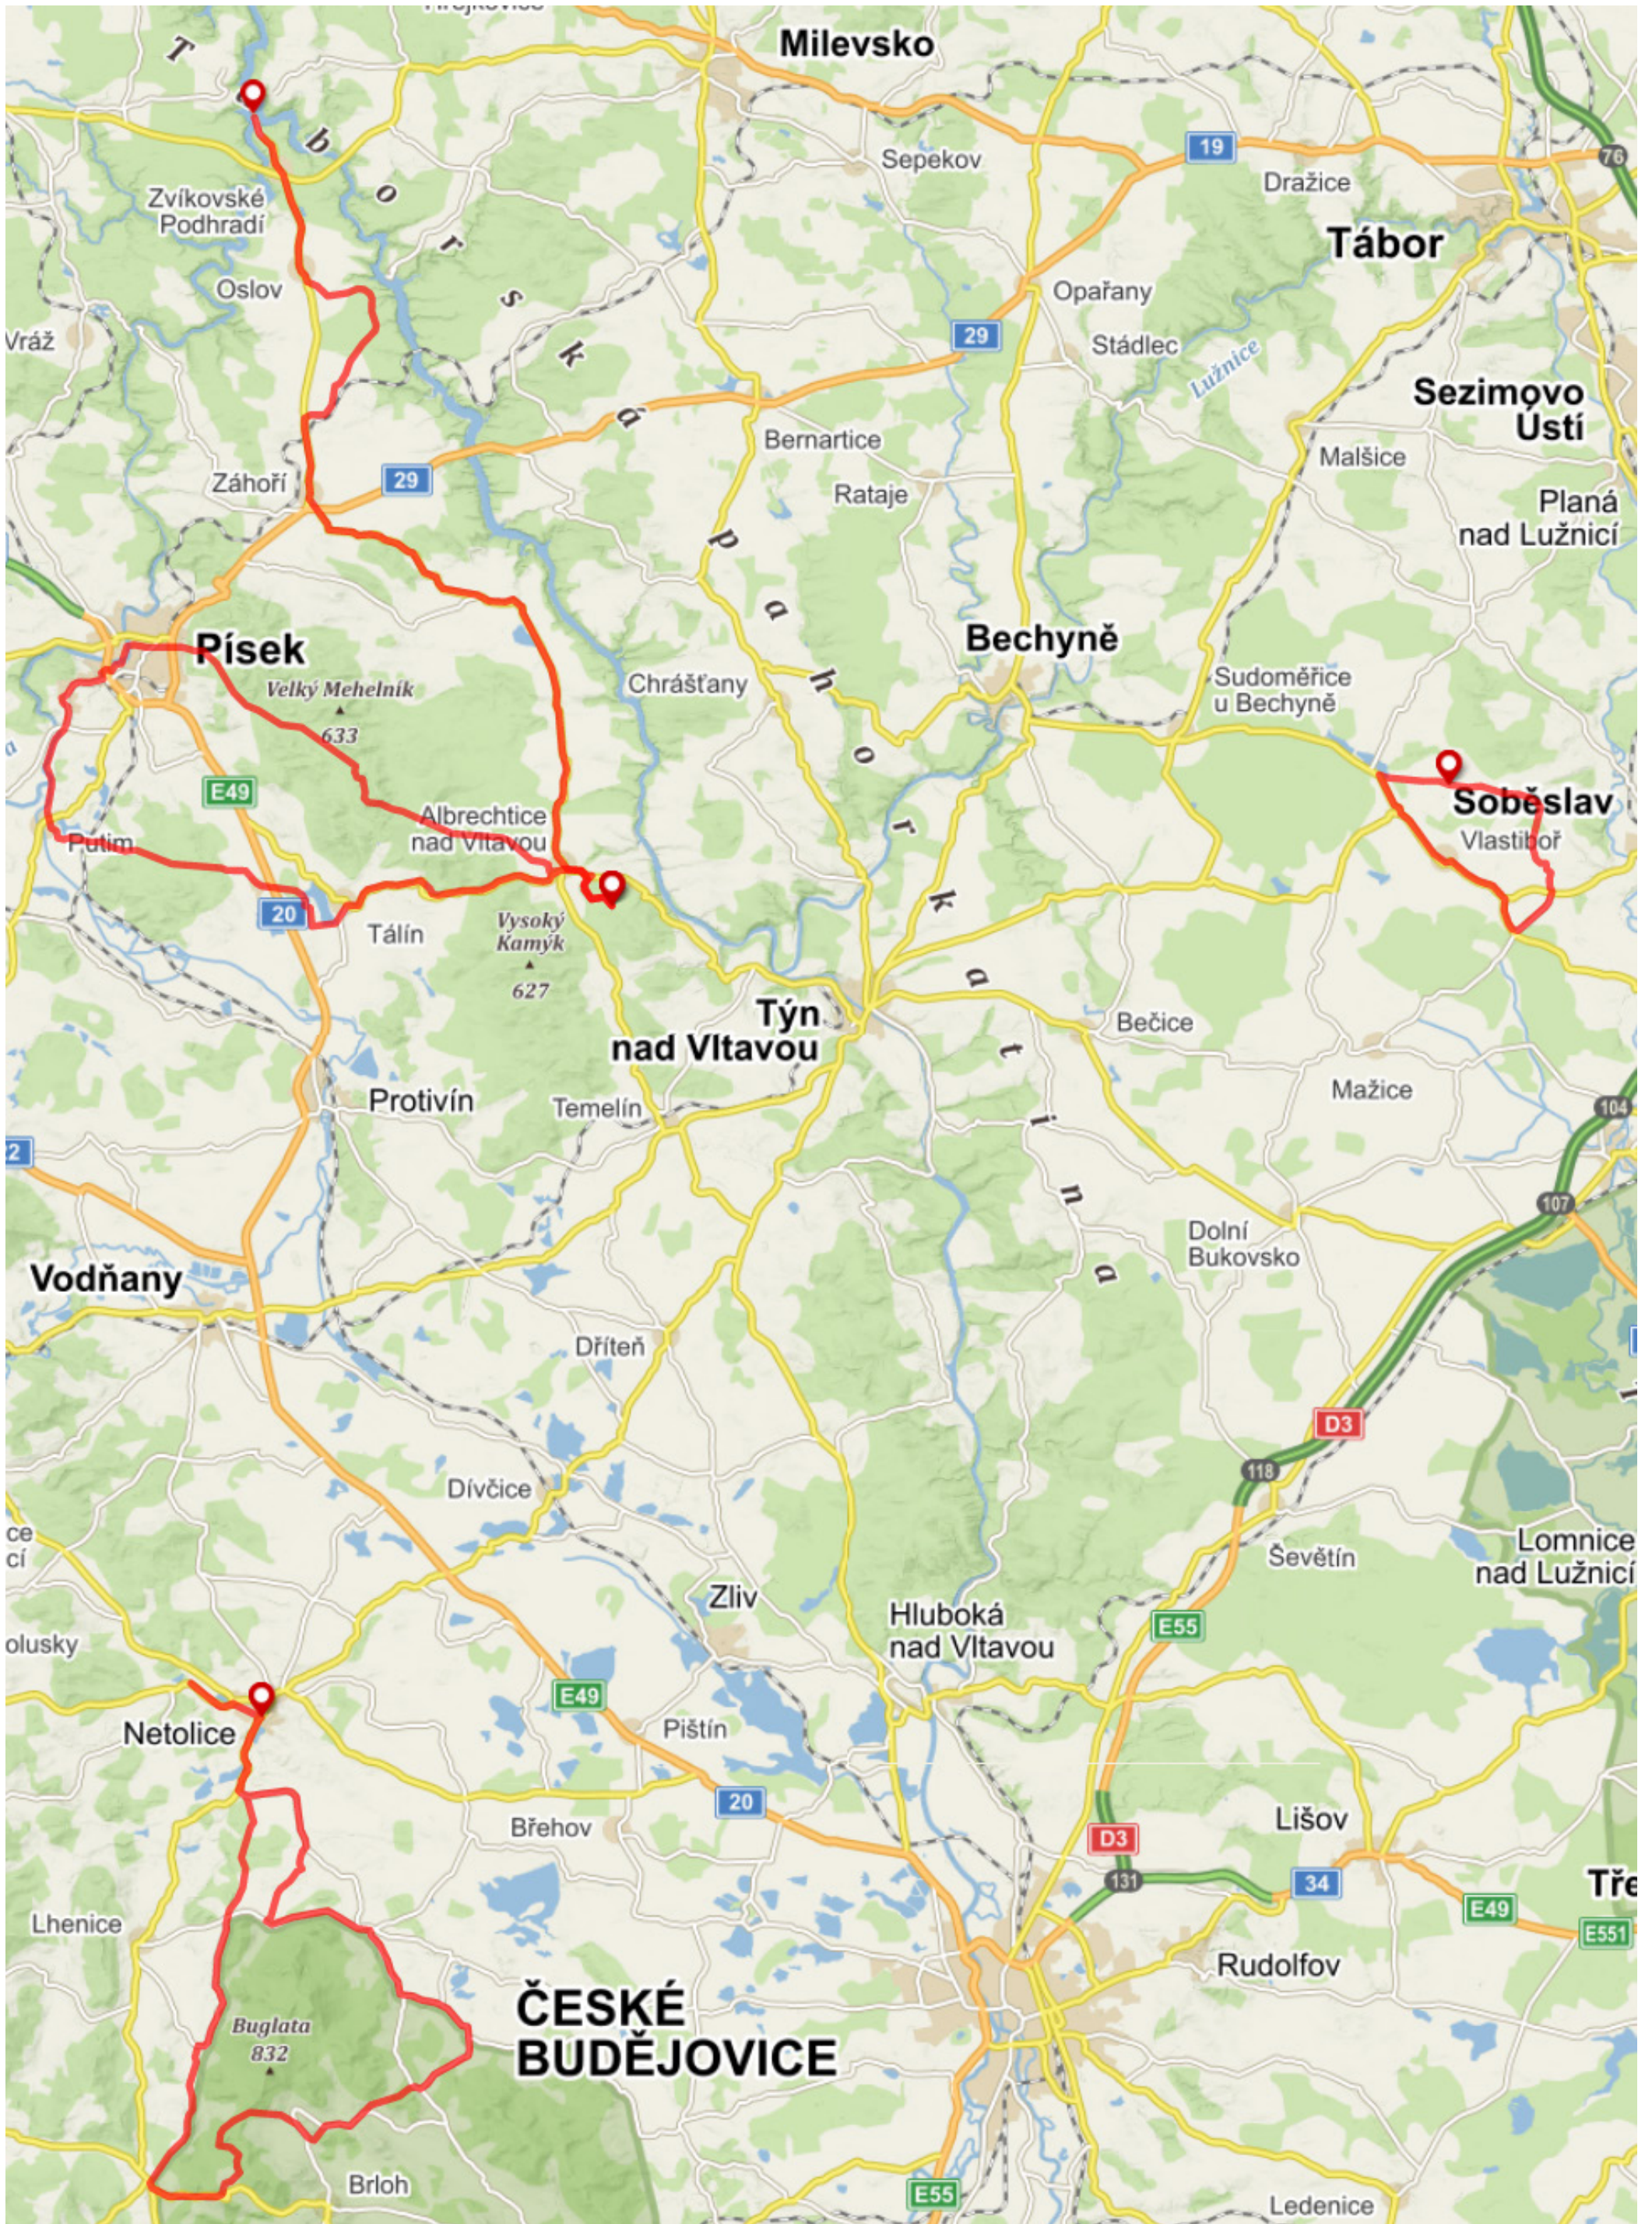

Nová Louka 19. 7. – 23. 7. 2004

19. 7. – 49 km

Nová Louka - Albrechtice - Písek - Putim - Selibov - Tálín - Paseky - Albrechtice - Nová Louka

20. 7. – 51 km

Netolice - Kratochvíle - Netolice - Vodice - Třešňový Újezdec - Smědeček - Smědeč - Kuklov - České Chalupy - Holašovice - Dobčice - Horní Chráštany - Dolní Chráštany - Lužice - Netolice

22. 7. – 37 km

Nová Louka - Údraž - Jehnědno - Chřešřovice - Dobešice - Třešně - Horní Záhoří - Vlastec - Oslov - Zvíkovské Podhradí

23. 7. – 15 km

Debrník - Nedvědice - Mokrá - Vesce - Záluží - Vlastiboř - Svinky - Debrník