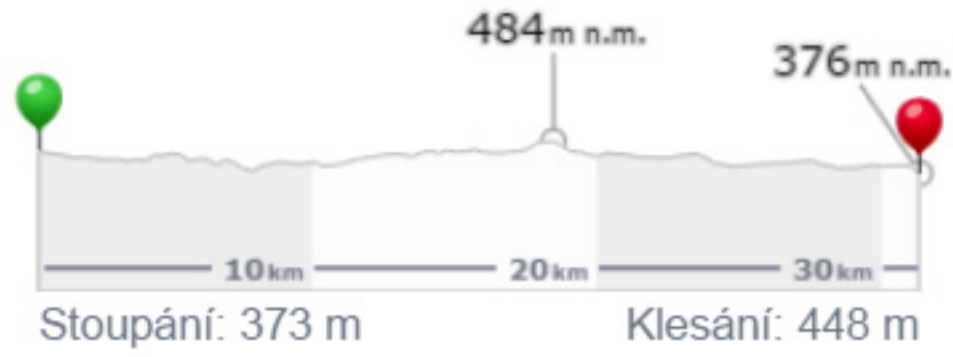

Nová Louka 19. 7. – 23. 7. 2004

19. 7. – 49 km

Nová Louka - Albrechtice - Písek - Putim - Selibov - Tálín - Paseky - Albrechtice - Nová Louka

20. 7. – 51 km

Netolice - Kratochvíle - Netolice - Vodice - Třešňový Újezdec - Smědeček - Smědeč - Kuklov - České Chalupy - Holašovice - Dobčice - Horní Chráštany - Dolní Chráštany - Lužice - Netolice

22. 7. – 37 km

Nová Louka - Údraž - Jehnědno - Chřešřovice - Dobešice - Třešně - Horní Záhoří - Vlastec - Oslov - Zvíkovské Podhradí

23. 7. – 15 km

Debrník - Nedvědice - Mokrá - Vesce - Záluží - Vlastiboř - Svinky - Debrník