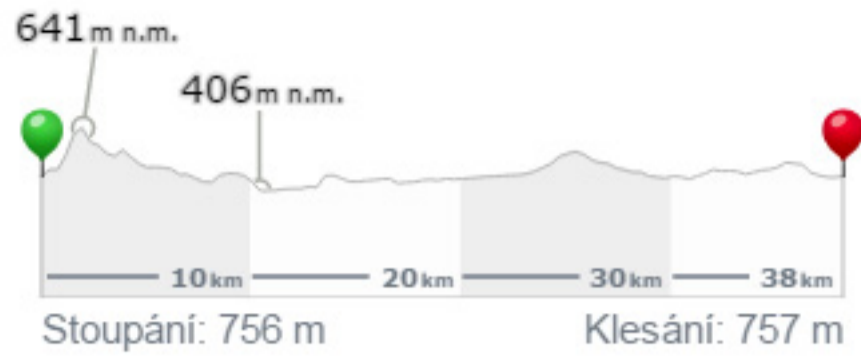

Křinice 24. 7. – 29. 7. 2016

25. 7. – 44 km

Křínice - Božanov - Radkowitz - Gajów - Tlumaczów - Šonov - Broumov - Křínice

26. 7. – 39 km

Křínice - Suchý Důl - Police nad Metují - Velké Petrovice - Žďár nad Metují - Česká Metuje - Dědov - Teplice nad Metují - Bohdašín - Křínice

27. 7. – 32 km

Křínice - Broumov - Rožmitál - Janovičky - Benešov - Olivětín - Broumov - Křínice

29. 7. – 20 km

Křinice - Broumov - Olivětín (pivovar) - Broumov - Křinice