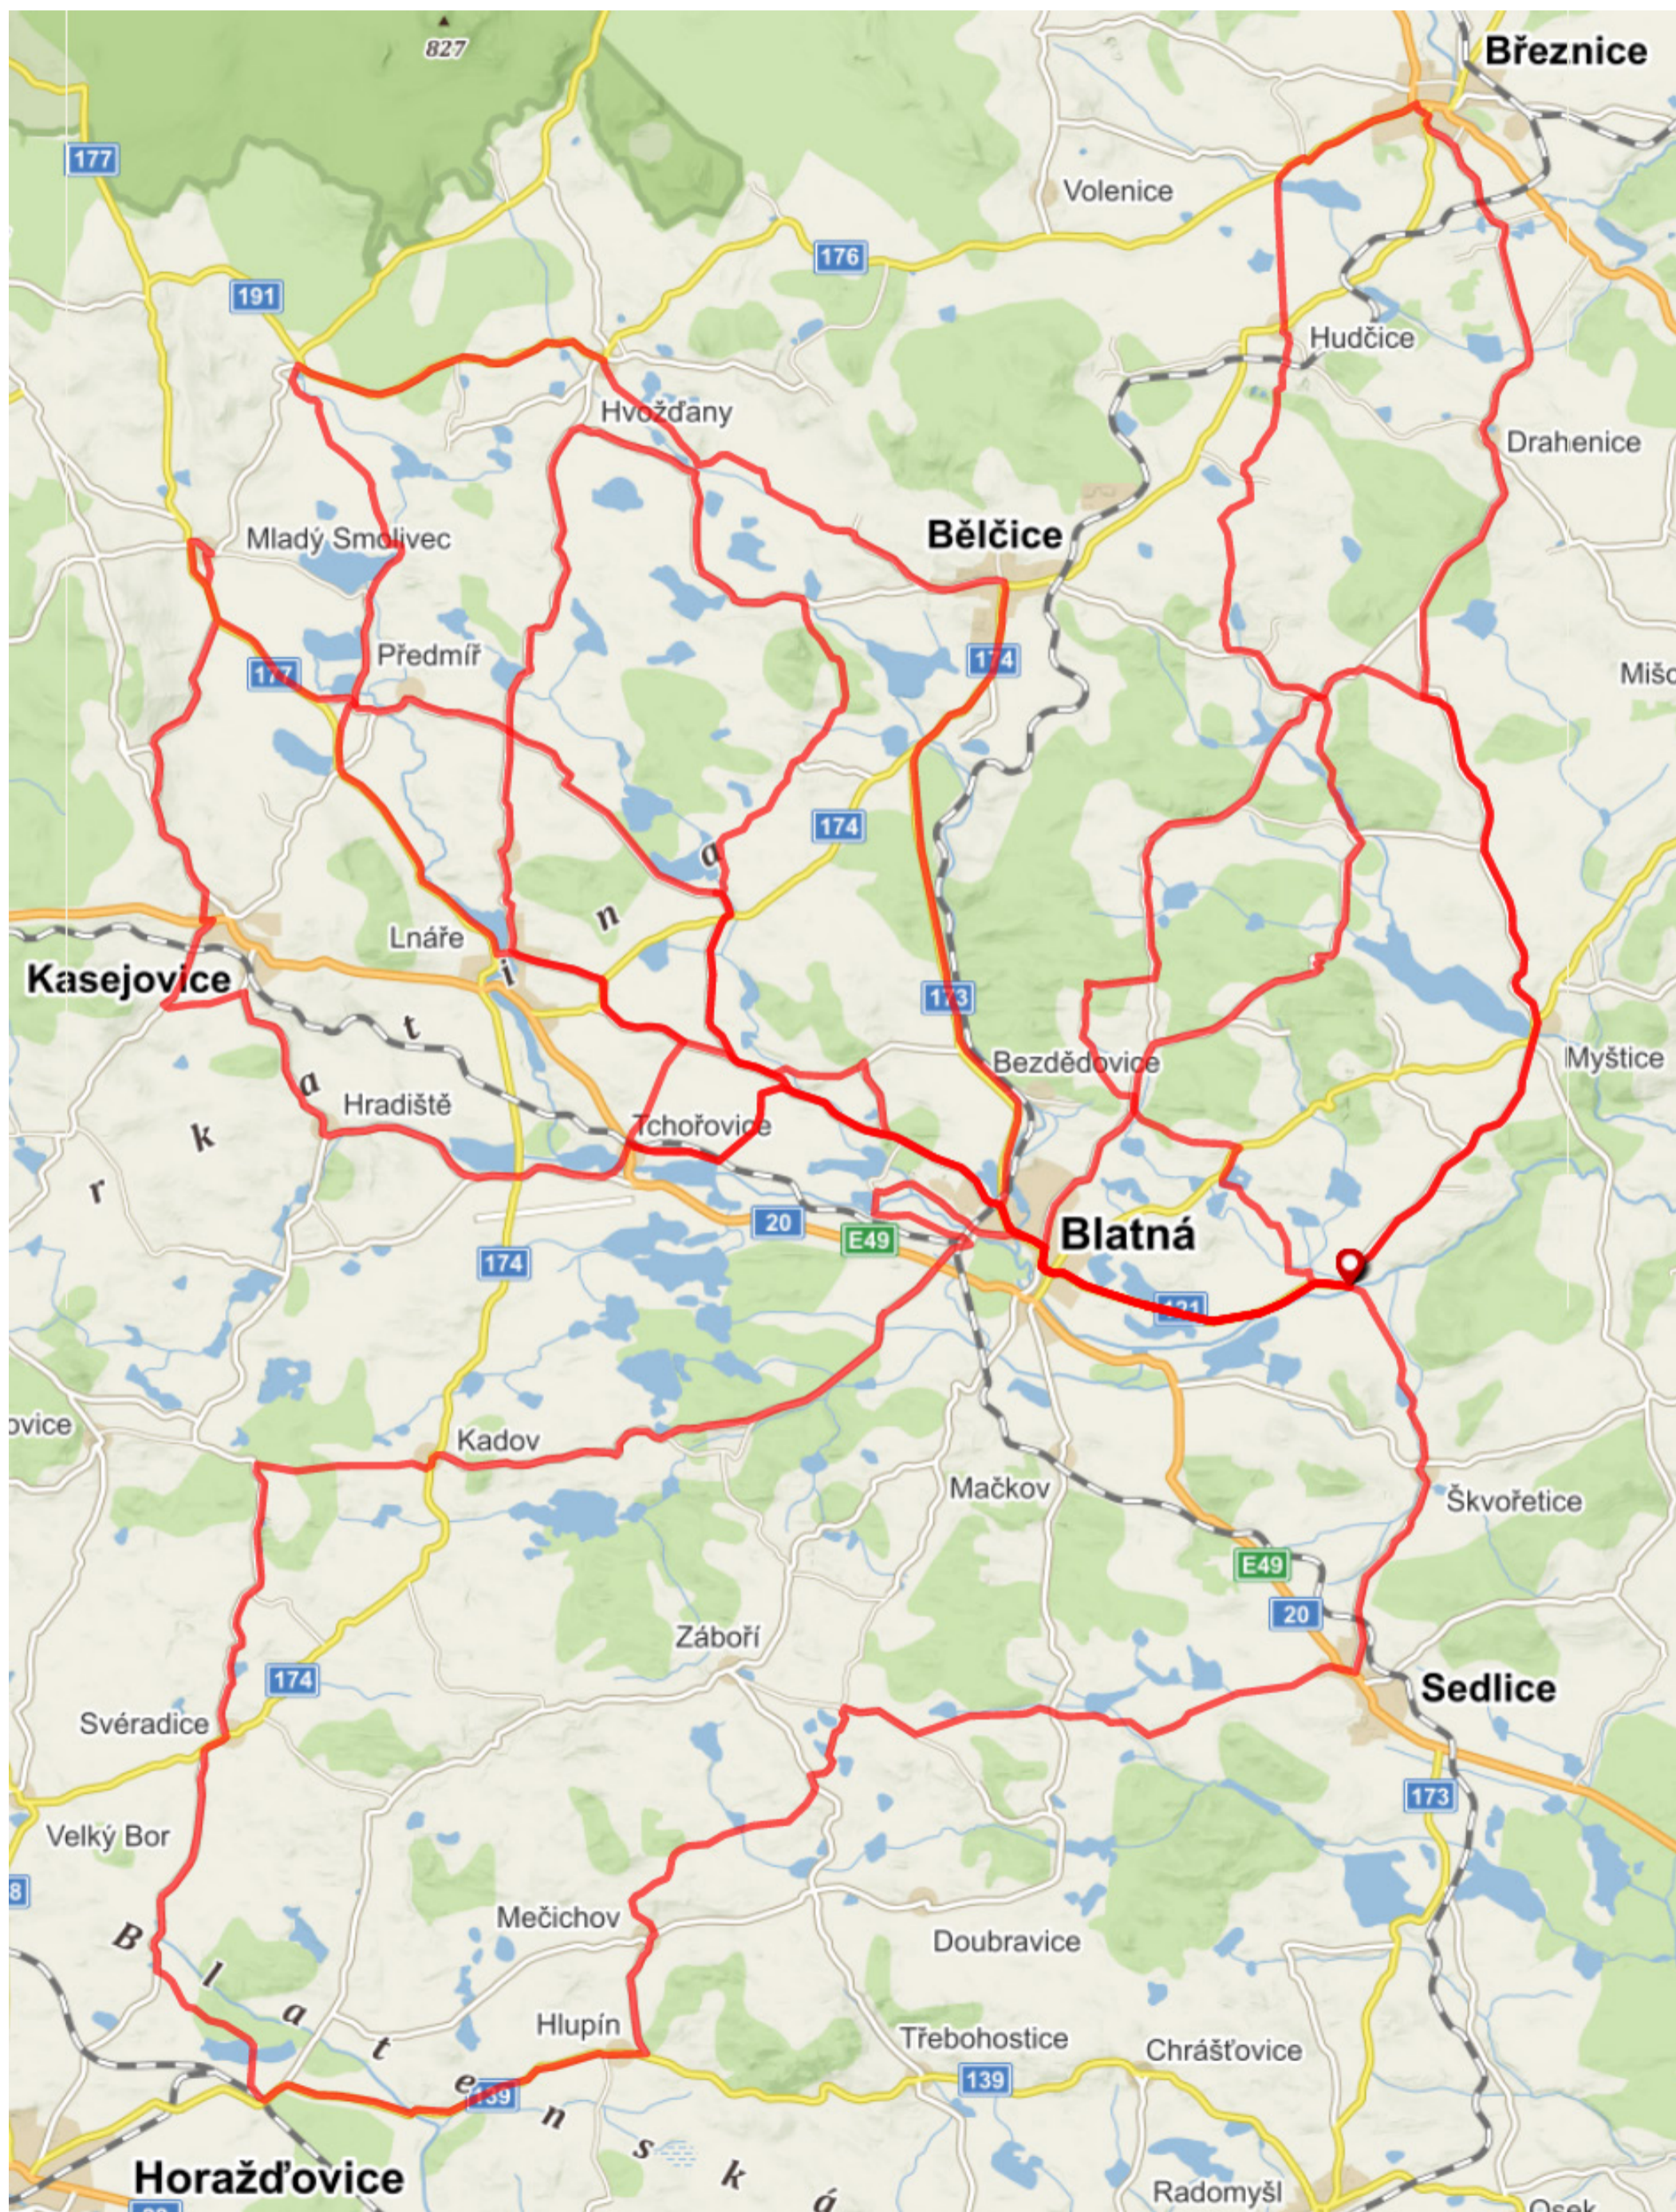

# 12. 8. – 54 km

Buzice - Blatná - Závěšín - Bělčice - Tisov - Hvoždany - Starý Smolivec - Metly - Zámlyní - Lnáře - Hajany - Blatná - Buzice

# 15. 8. – 62 km

Buzice - Blatná - Řečice - Vrbno - Kadov - Slatina - Svěradice - Babín - Hlupín - Mečichov - Bratronice - Čekanice - Sedlice - Škvořetice - Buzice

# 16. 8. – 24 km

Buzice - Skaličany - Paštiky - Dobšice - Drahenický Málkov - Hostišovice - Uzeničky - Uzenice - Myšstice - Buzice

# 17. 8. – 49 km

Buzice - Blatná - Hajany - Lnáře - Zahorčice - Břeží - Tisov - Újezdec - Hornosín - Kocelovice - Tchořovice - Hajany - Blatná - Buzice