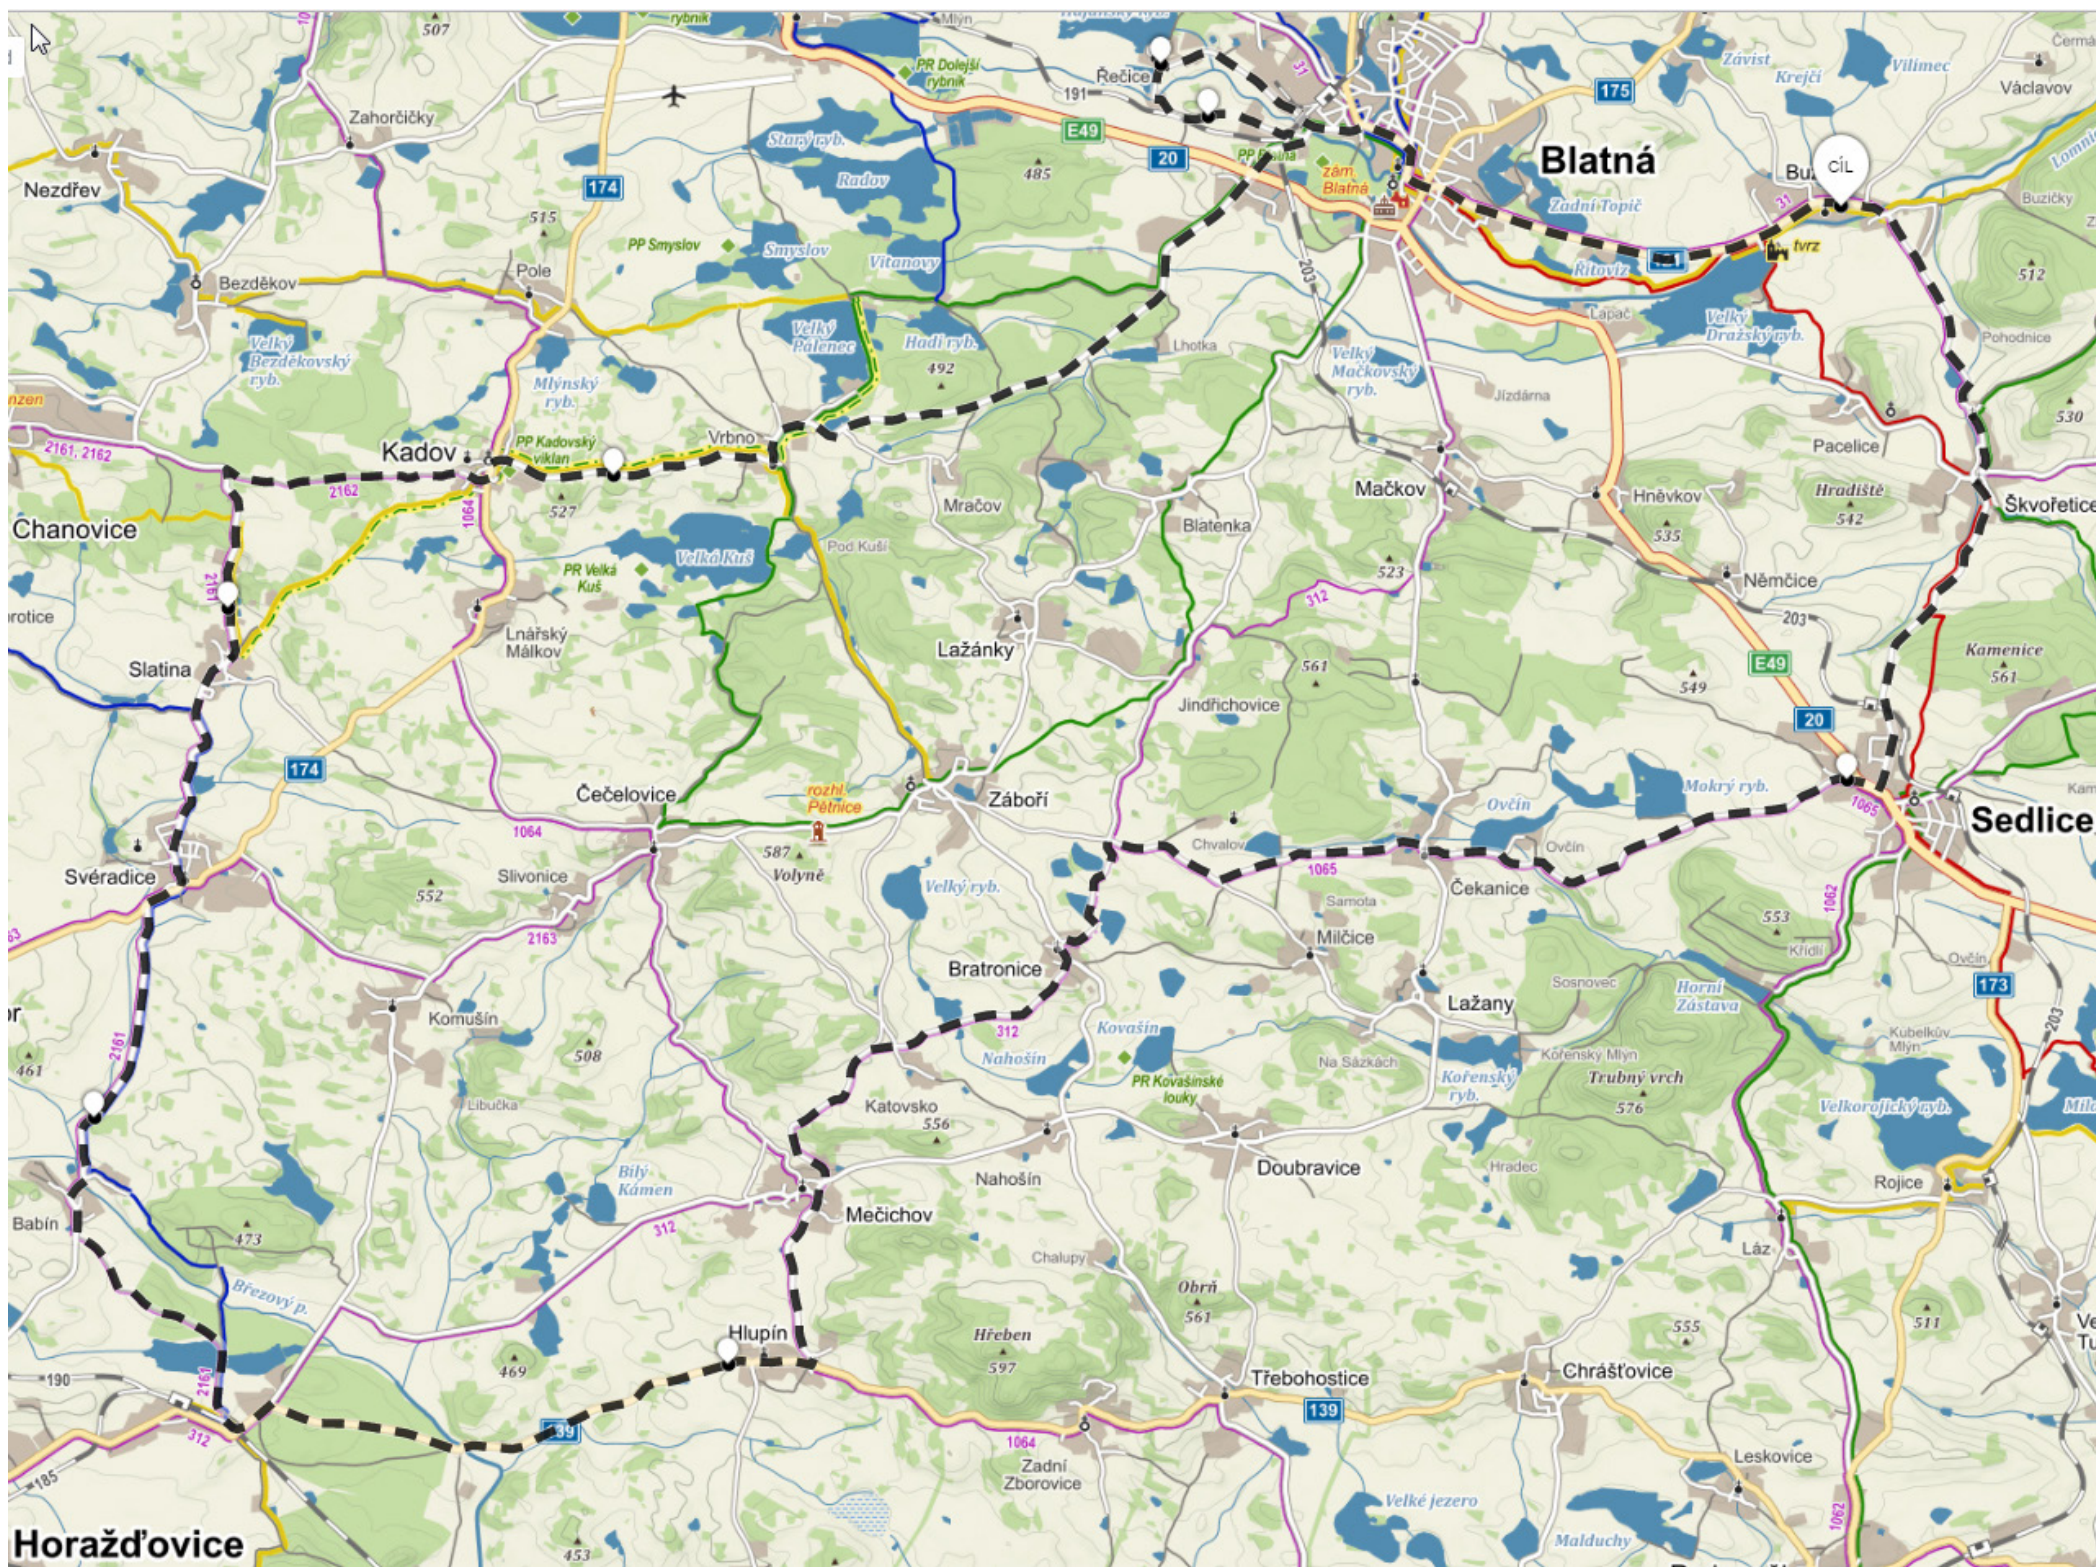

# 13. 8. – 49 km

Buzice - Blatná - Paštiky - Chobot - Černívsko - Hostišovice - Podruhlí - Koupě - Hudčice - Březnice - Drahenice - Uzeničky - Uzenice - Myštice - Buzice

# 15. 8. – 62 km

Buzice - Blatná - Řečice - Vrbno - Kadov - Slatina - Svěradice - Babín - Hlupín - Mečichov - Bratronice - Čekanice - Sedlice - Škvořetice - Buzice

# 16. 8. – 24 km

Buzice - Skaličany - Paštiky - Dobšice - Drahenický Málkov - Hostišovice - Uzeničky - Uzenice - Myšstice - Buzice

# 17. 8. – 49 km

Buzice - Blatná - Hajany - Lnáře - Zahorčice - Břeží - Tisov - Újezdec - Hornosín - Kocelovice - Tchořovice - Hajany - Blatná - Buzice