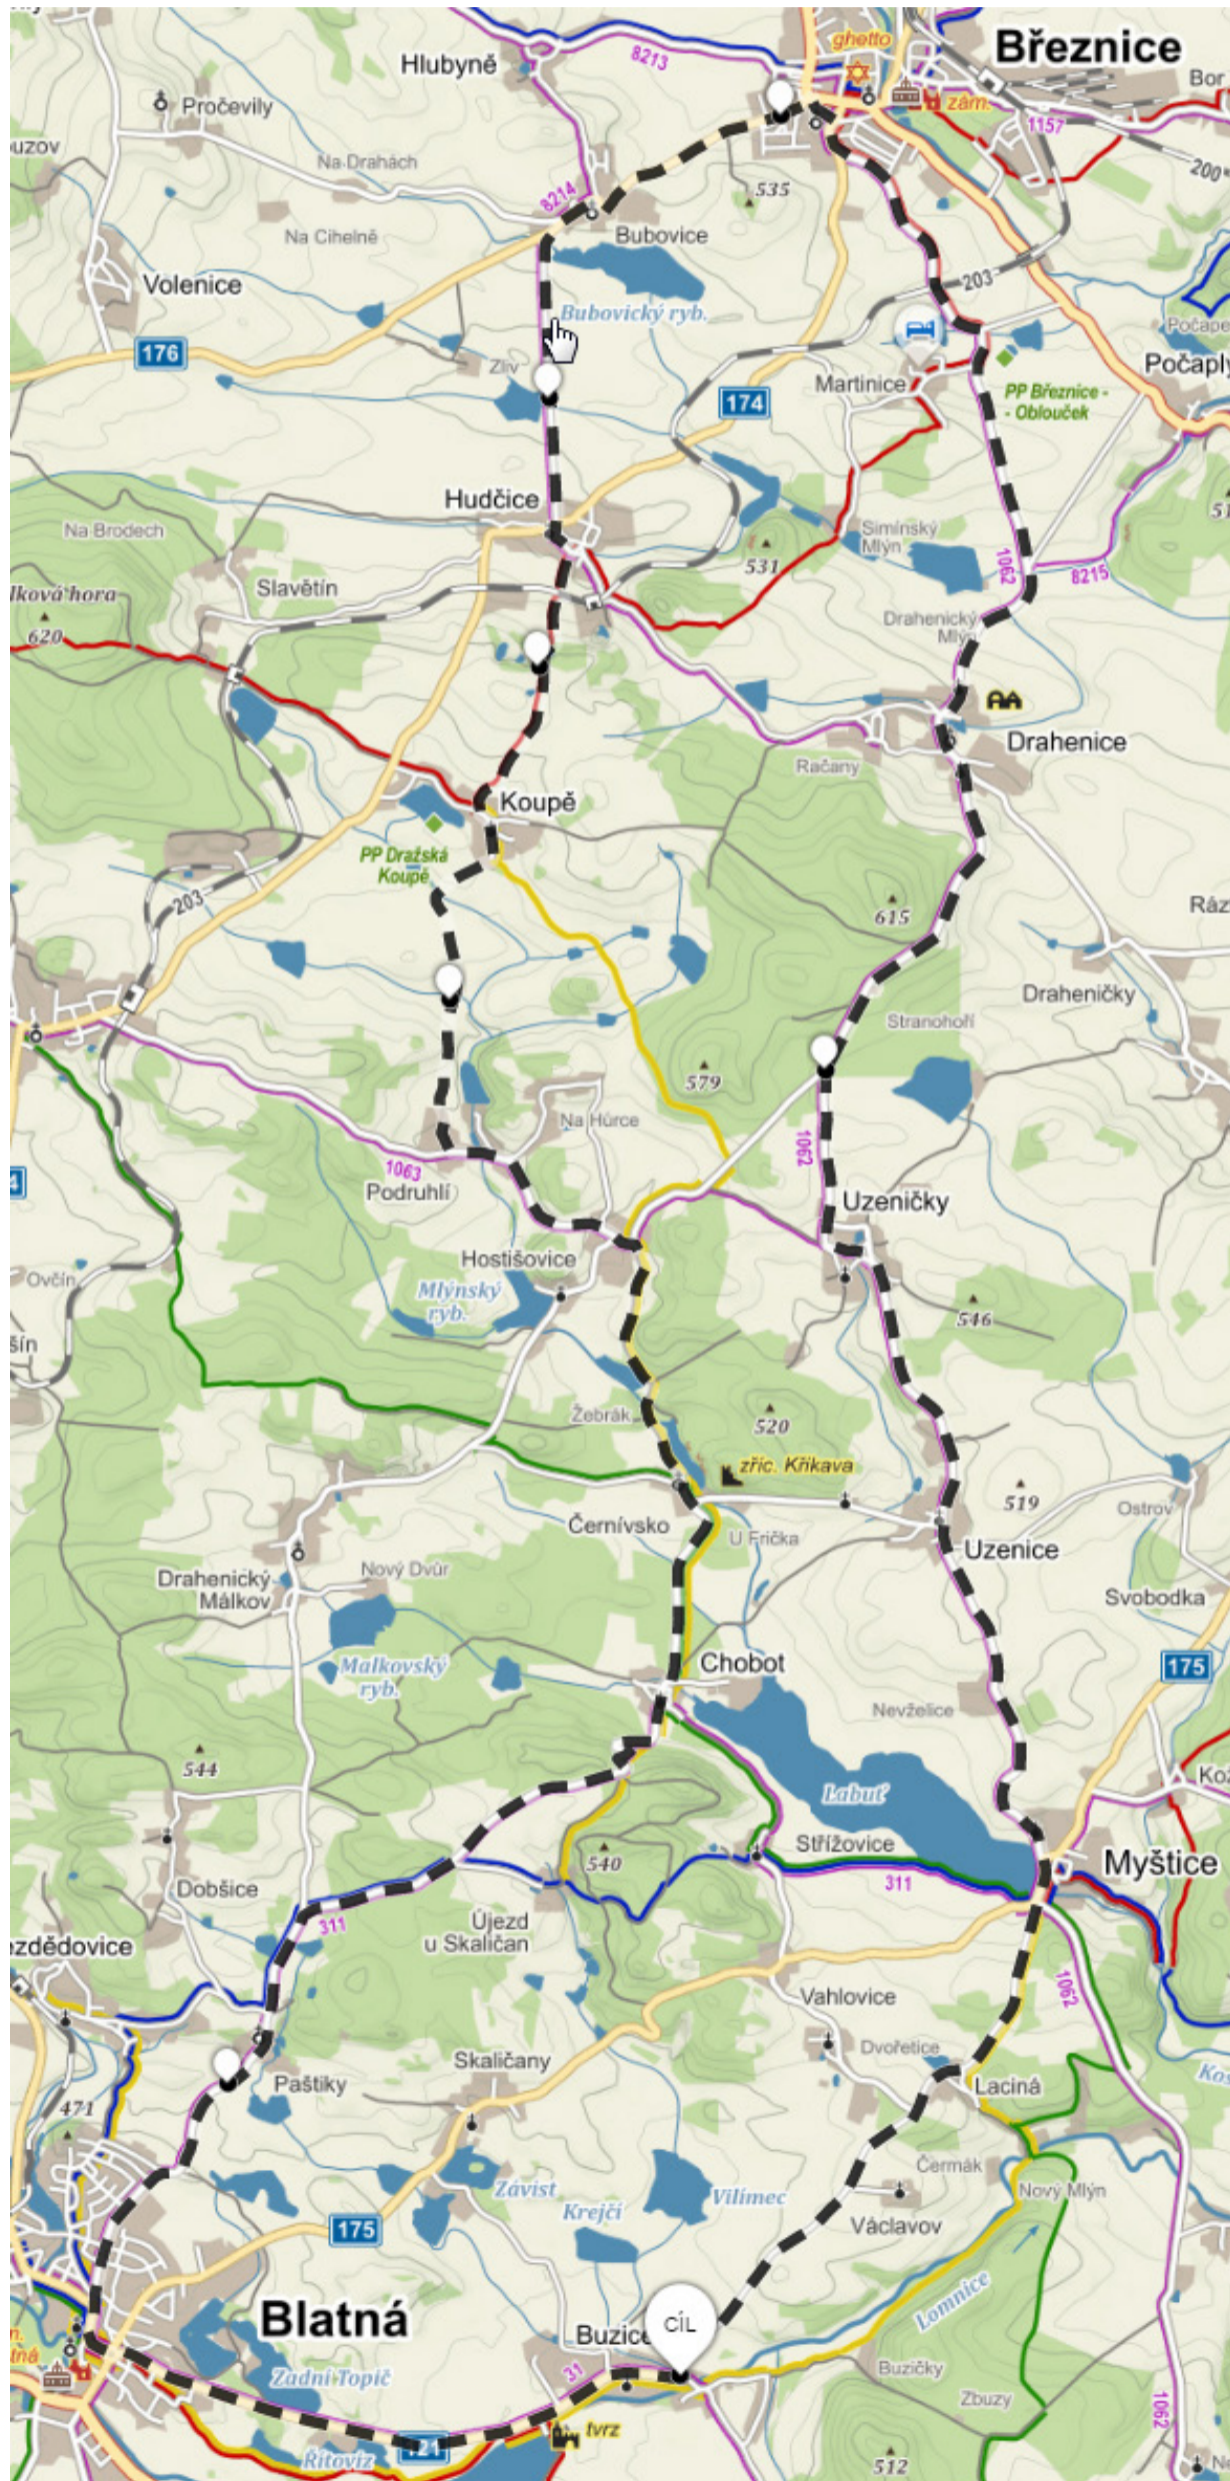

13. 8. – 49 km

Buzice - Blatná - Paštiky - Chobot - Černívsko - Hostišovice - Podruhlí - Koupě - Hudčice - Březnice - Drahenice - Uzeničky - Uzenice - Myštice - Buzice