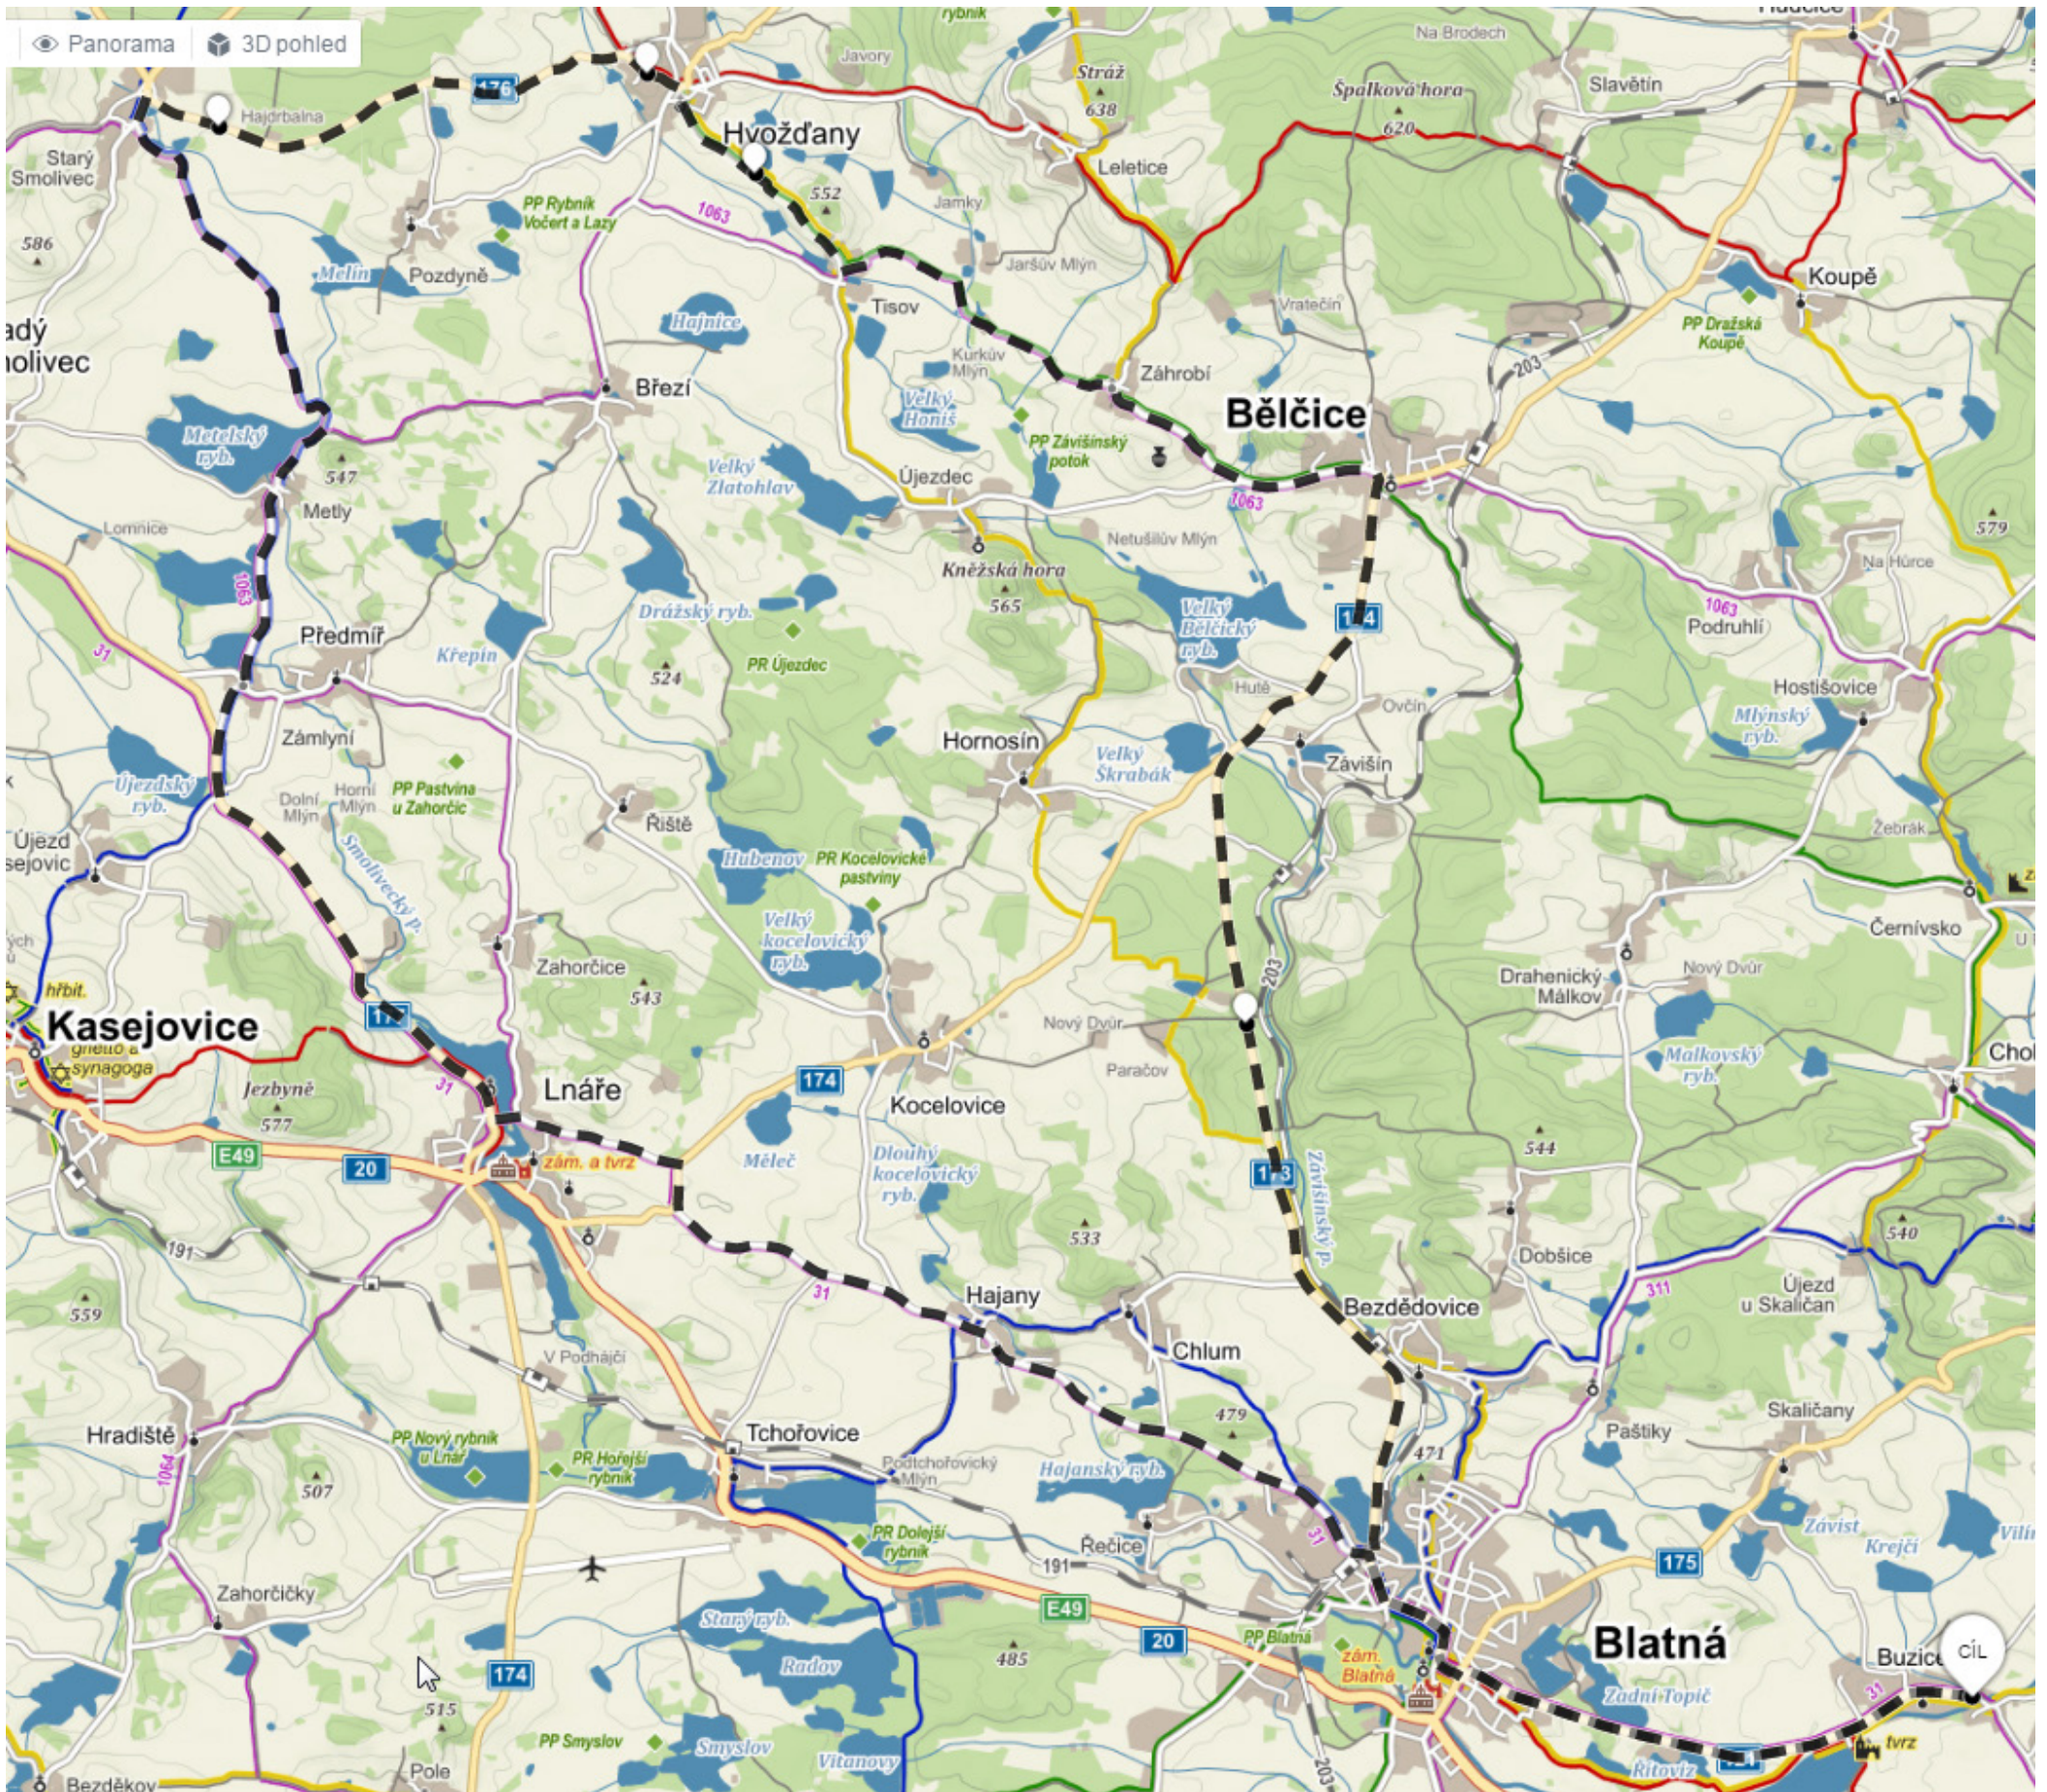

# 12. 8. – 54 km

Buzice - Blatná - Závěšín - Bělčice - Tisov - Hvoždany - Starý Smolivec - Metly - Zámlyní - Lnáře - Hajany - Blatná - Buzice

# 15. 8. – 62 km

Buzice - Blatná - Řečice - Vrbno - Kadov - Slatina - Svěradice - Babín - Hlupín - Mečichov - Bratronice - Čekanice - Sedlice - Škvořetice - Buzice

# 16. 8. – 24 km

Buzice - Skaličany - Paštiky - Dobšice - Drahenický Málkov - Hostišovice - Uzeničky - Uzenice - Myšstice - Buzice

# 17. 8. – 49 km

Buzice - Blatná - Hajany - Lnáře - Zahorčice - Břeží - Tisov - Újezdec - Hornosín - Kocelovice - Tchořovice - Hajany - Blatná - Buzice