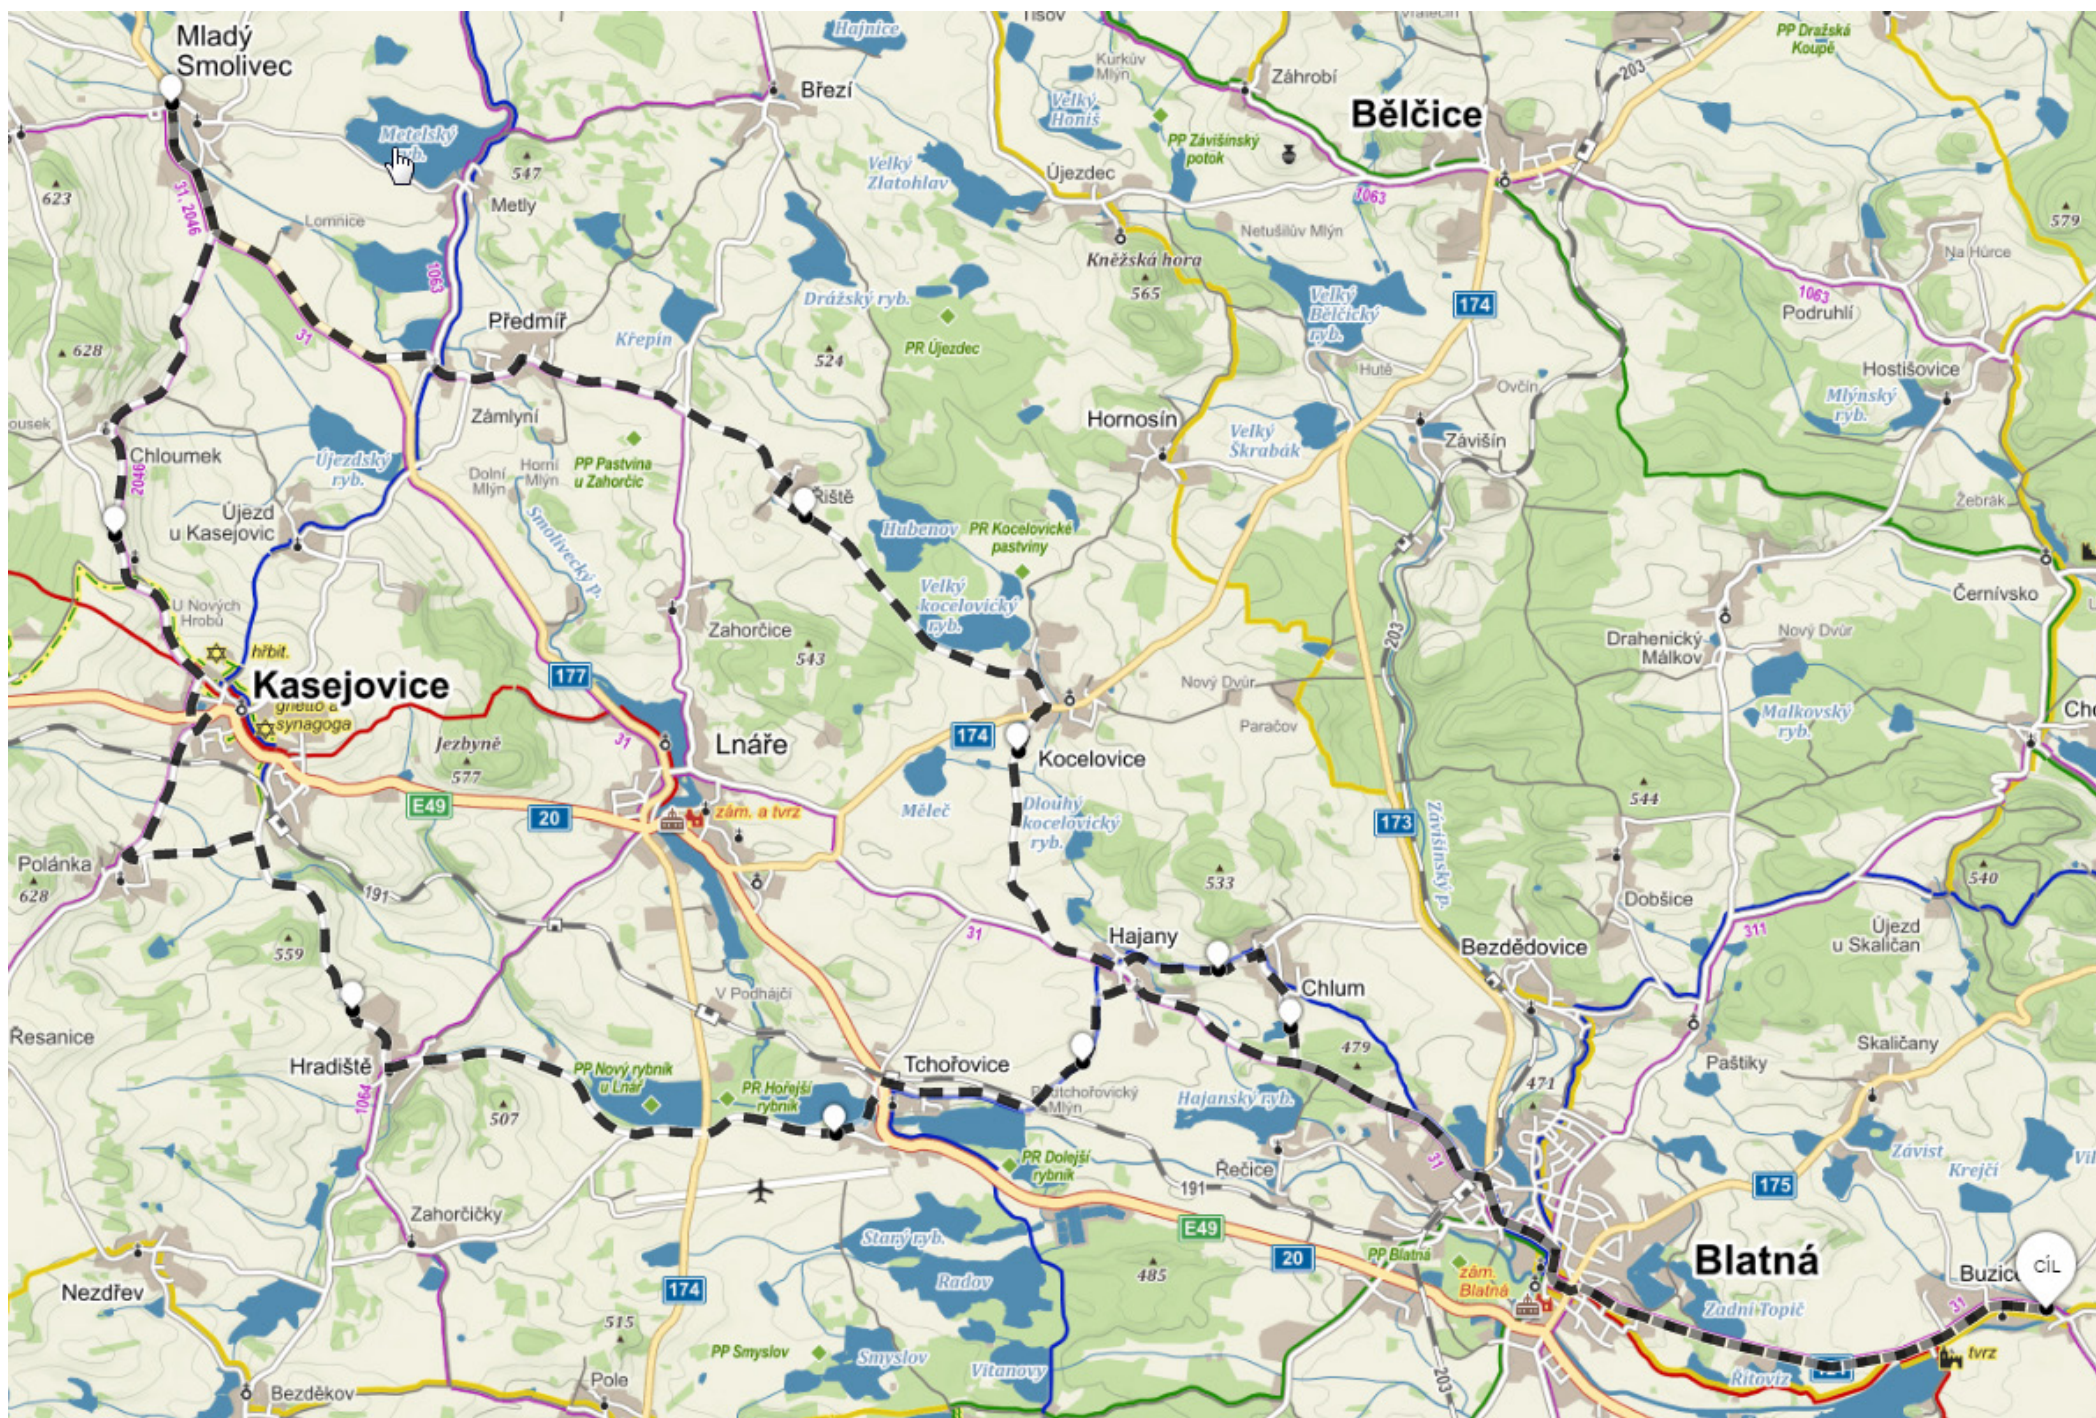

# 12. 8. – 54 km

Buzice - Blatná - Závěšín - Bělčice - Tisov - Hvoždany - Starý Smolivec - Metly - Zámlyní - Lnáře - Hajany - Blatná - Buzice

# 15. 8. – 62 km

Buzice - Blatná - Řečice - Vrbno - Kadov - Slatina - Svěradice - Babín - Hlupín - Mečichov - Bratronice - Čekanice - Sedlice - Škvořetice - Buzice

# 16. 8. – 24 km

Buzice - Skaličany - Paštiky - Dobšice - Drahenický Málkov - Hostišovice - Uzeničky - Uzenice - Myšstice - Buzice

# 17. 8. – 49 km

Buzice - Blatná - Hajany - Lnáře - Zahorčice - Břeží - Tisov - Újezdec - Hornosín - Kocelovice - Tchořovice - Hajany - Blatná - Buzice