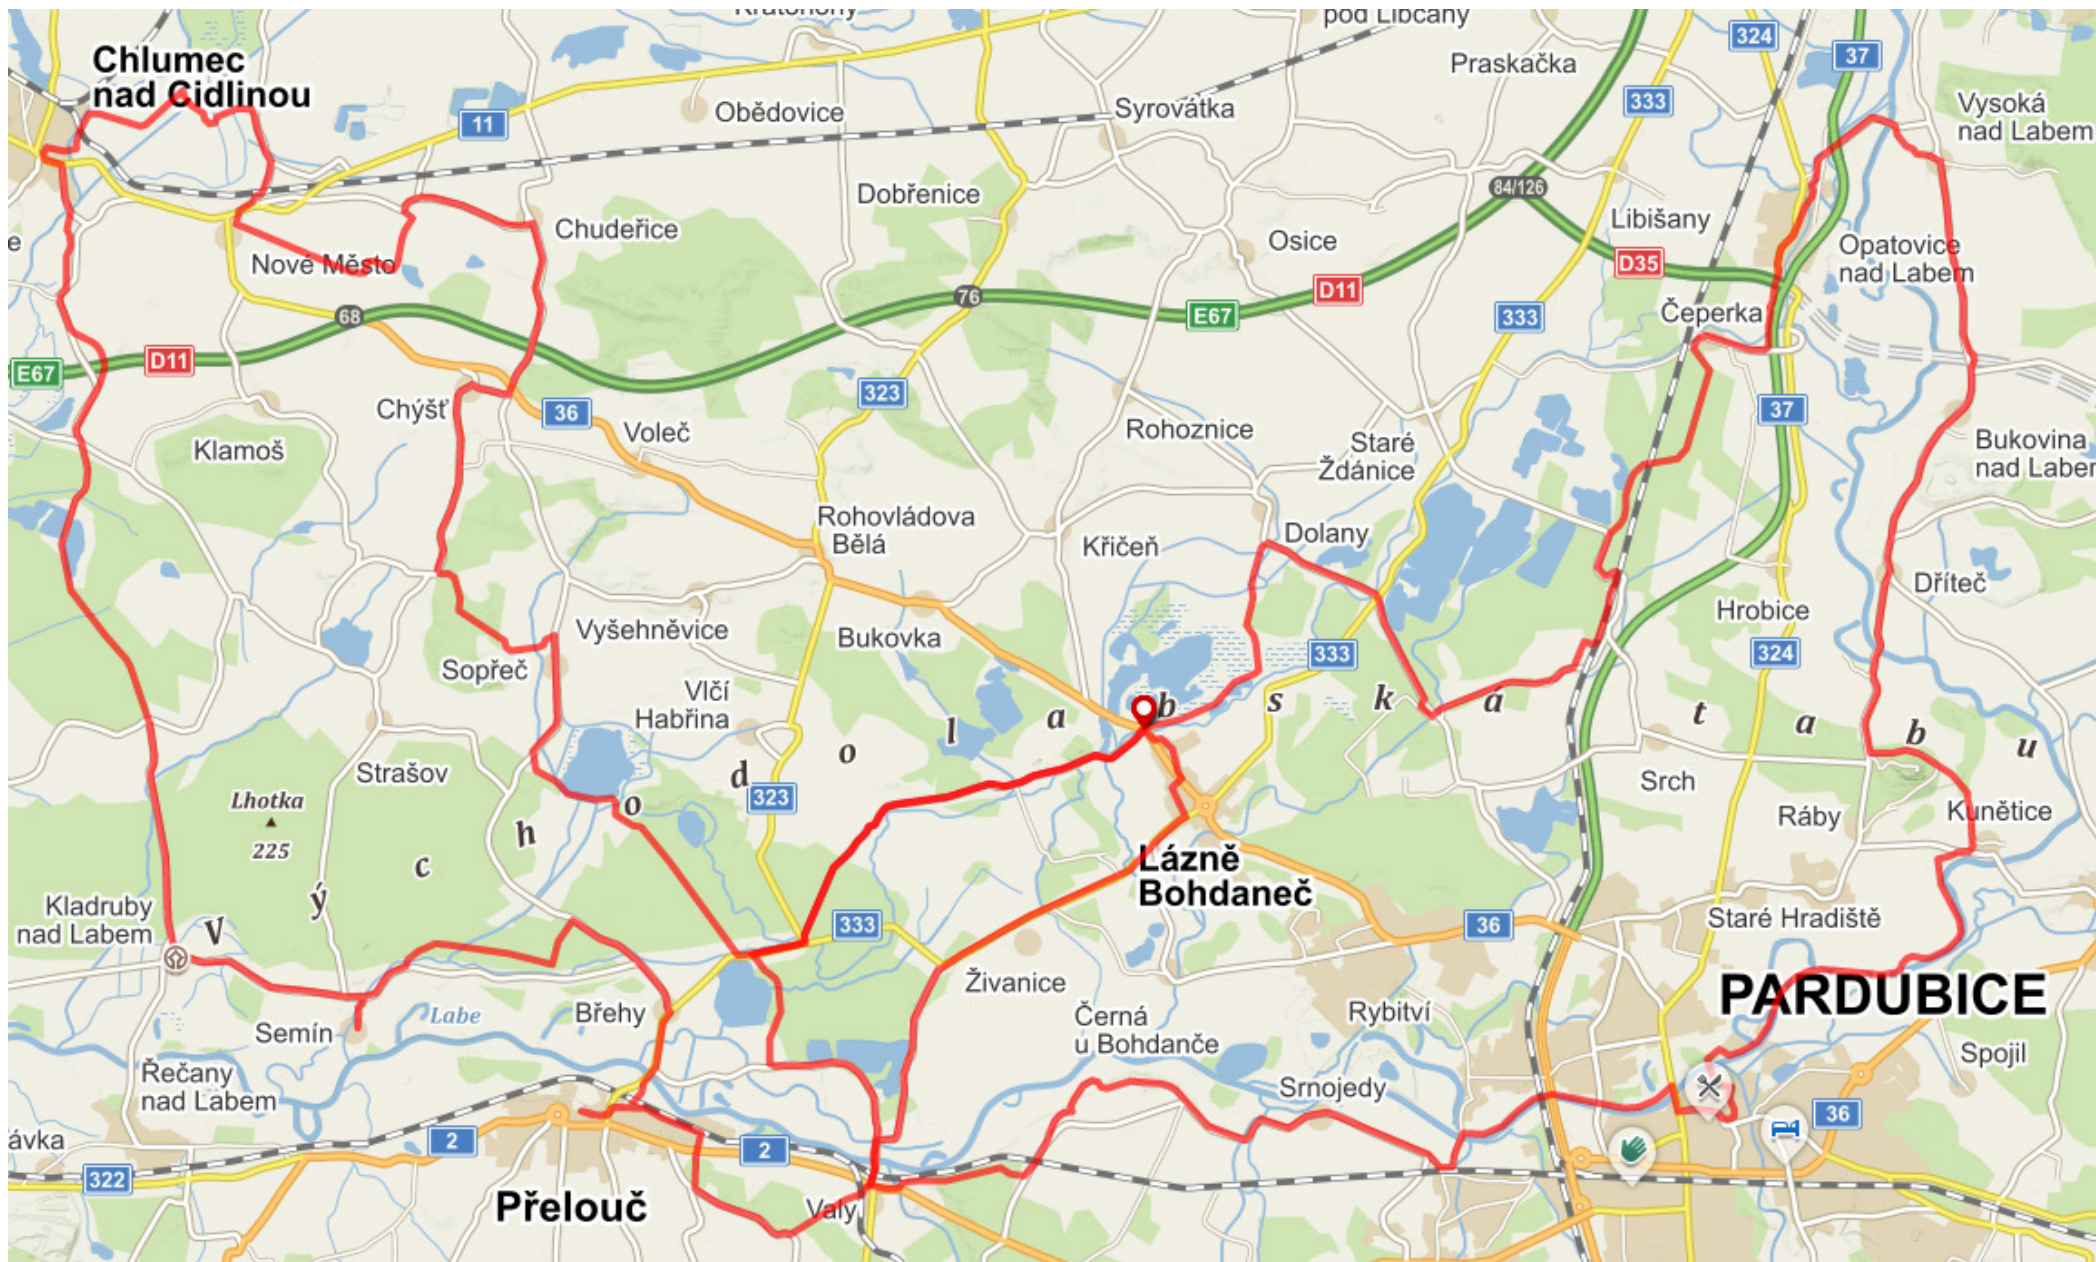

Lázně Bohdaneč 9. 9. – 10. 9. 2020

9. 9. – 66 km

Lázně Bohdaneč – Neratov – Přelovice – Lohenice – Valy – Opočíněk – Srnojedy – Polabiny – Pardubice – Kunětické – Némčice – Dřiteč – Vysoká nad Labem – Opatovice nad Labem – Čeperka – Stéblová – Lázně Bohdaneč

10. 9. – 70 km

Lázně Bohdaneč – Neratov – Přelovice – Sopřeč – Malé Výkleky – Chýšť – Chudeřice – Stará Voda – Nové Město – Chlumeč nad Cidlinou – Kolesa – Kladruby nad Labem – Semín – Břehy – Přelouč – Mělice – Nerad – Živanice – Lázně Bohdaneč