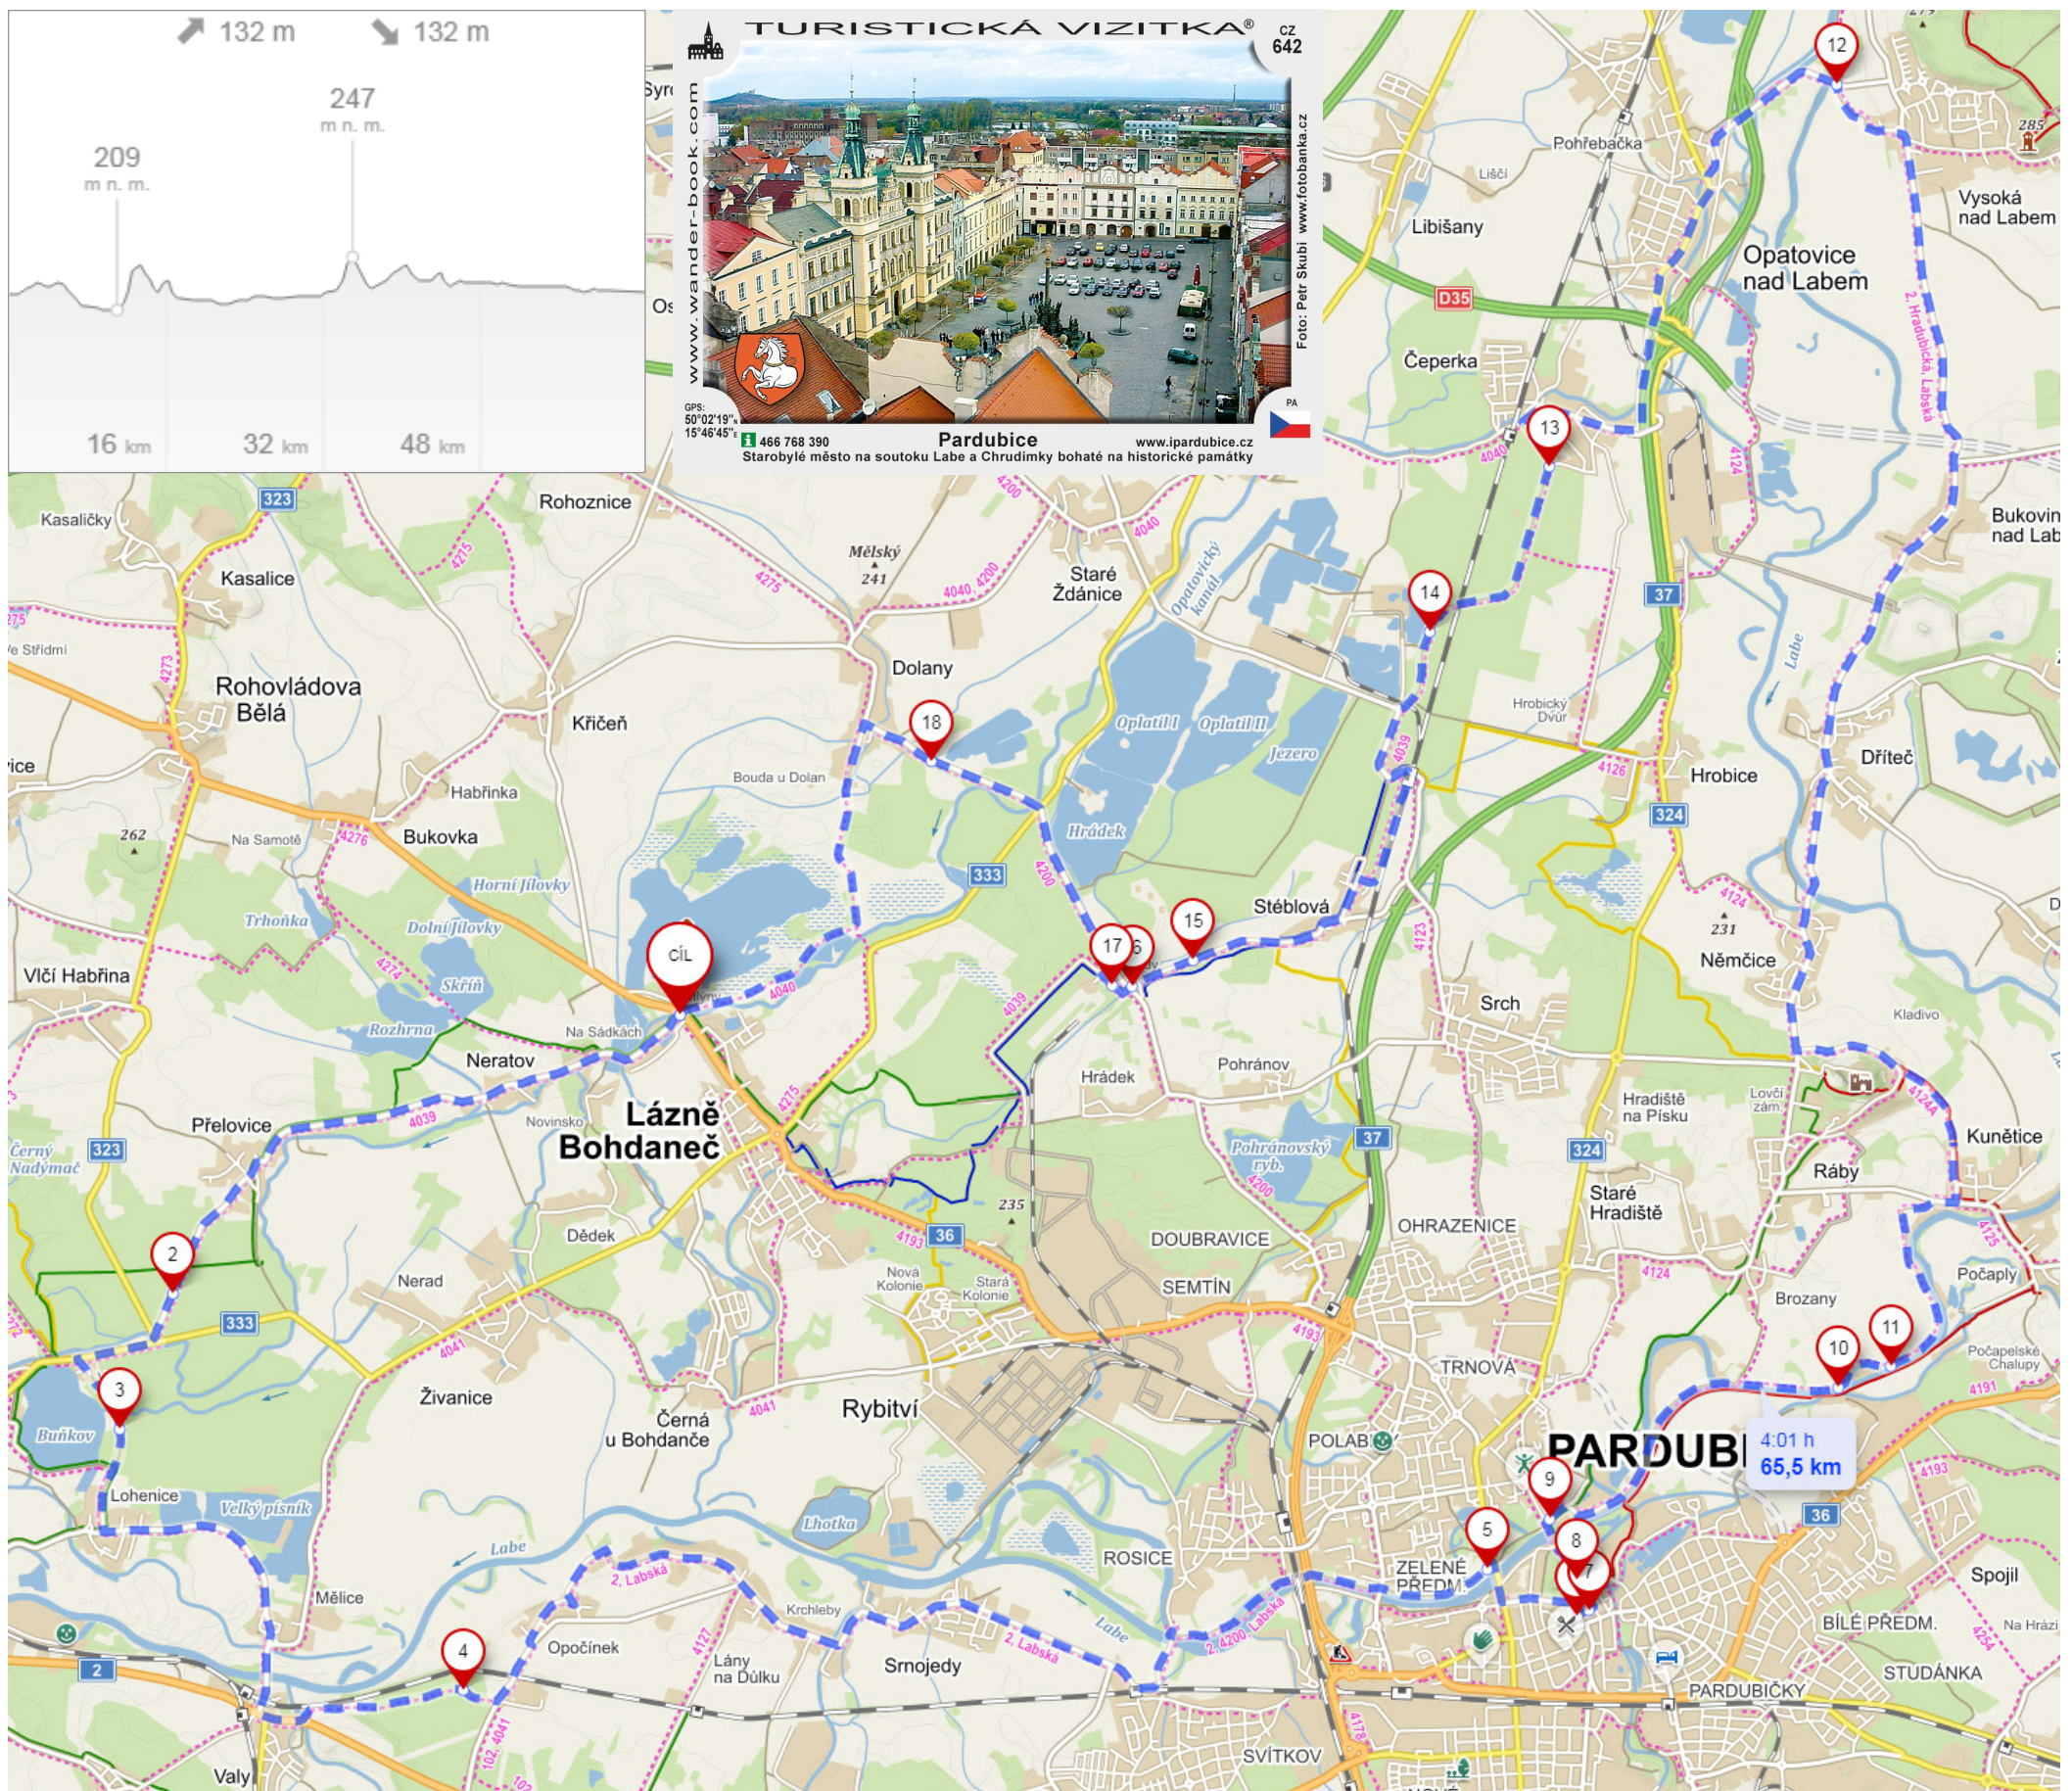

Lázně Bohdaneč 9. 9. – 10. 9. 2020

9. 9. – 66 km

Lázně Bohdaneč – Neratov – Přelovice – Lohenice – Valy – Opočíněk – Srnojedy – Polabiny – Pardubice – Kunětické – Némčice – Dřiteč – Vysoká nad Labem – Opatovice nad Labem – Čeperka – Stéblová – Lázně Bohdaneč

10. 9. – 70 km

Lázně Bohdaneč – Neratov – Přelovice – Sopřeč – Malé Výkleky – Chýšť – Chudeřice – Stará Voda – Nové Město – Chlumeč nad Cidlinou – Kolesa – Kladruby nad Labem – Semín – Břehy – Přelouč – Mělice – Nerad – Živanice – Lázně Bohdaneč