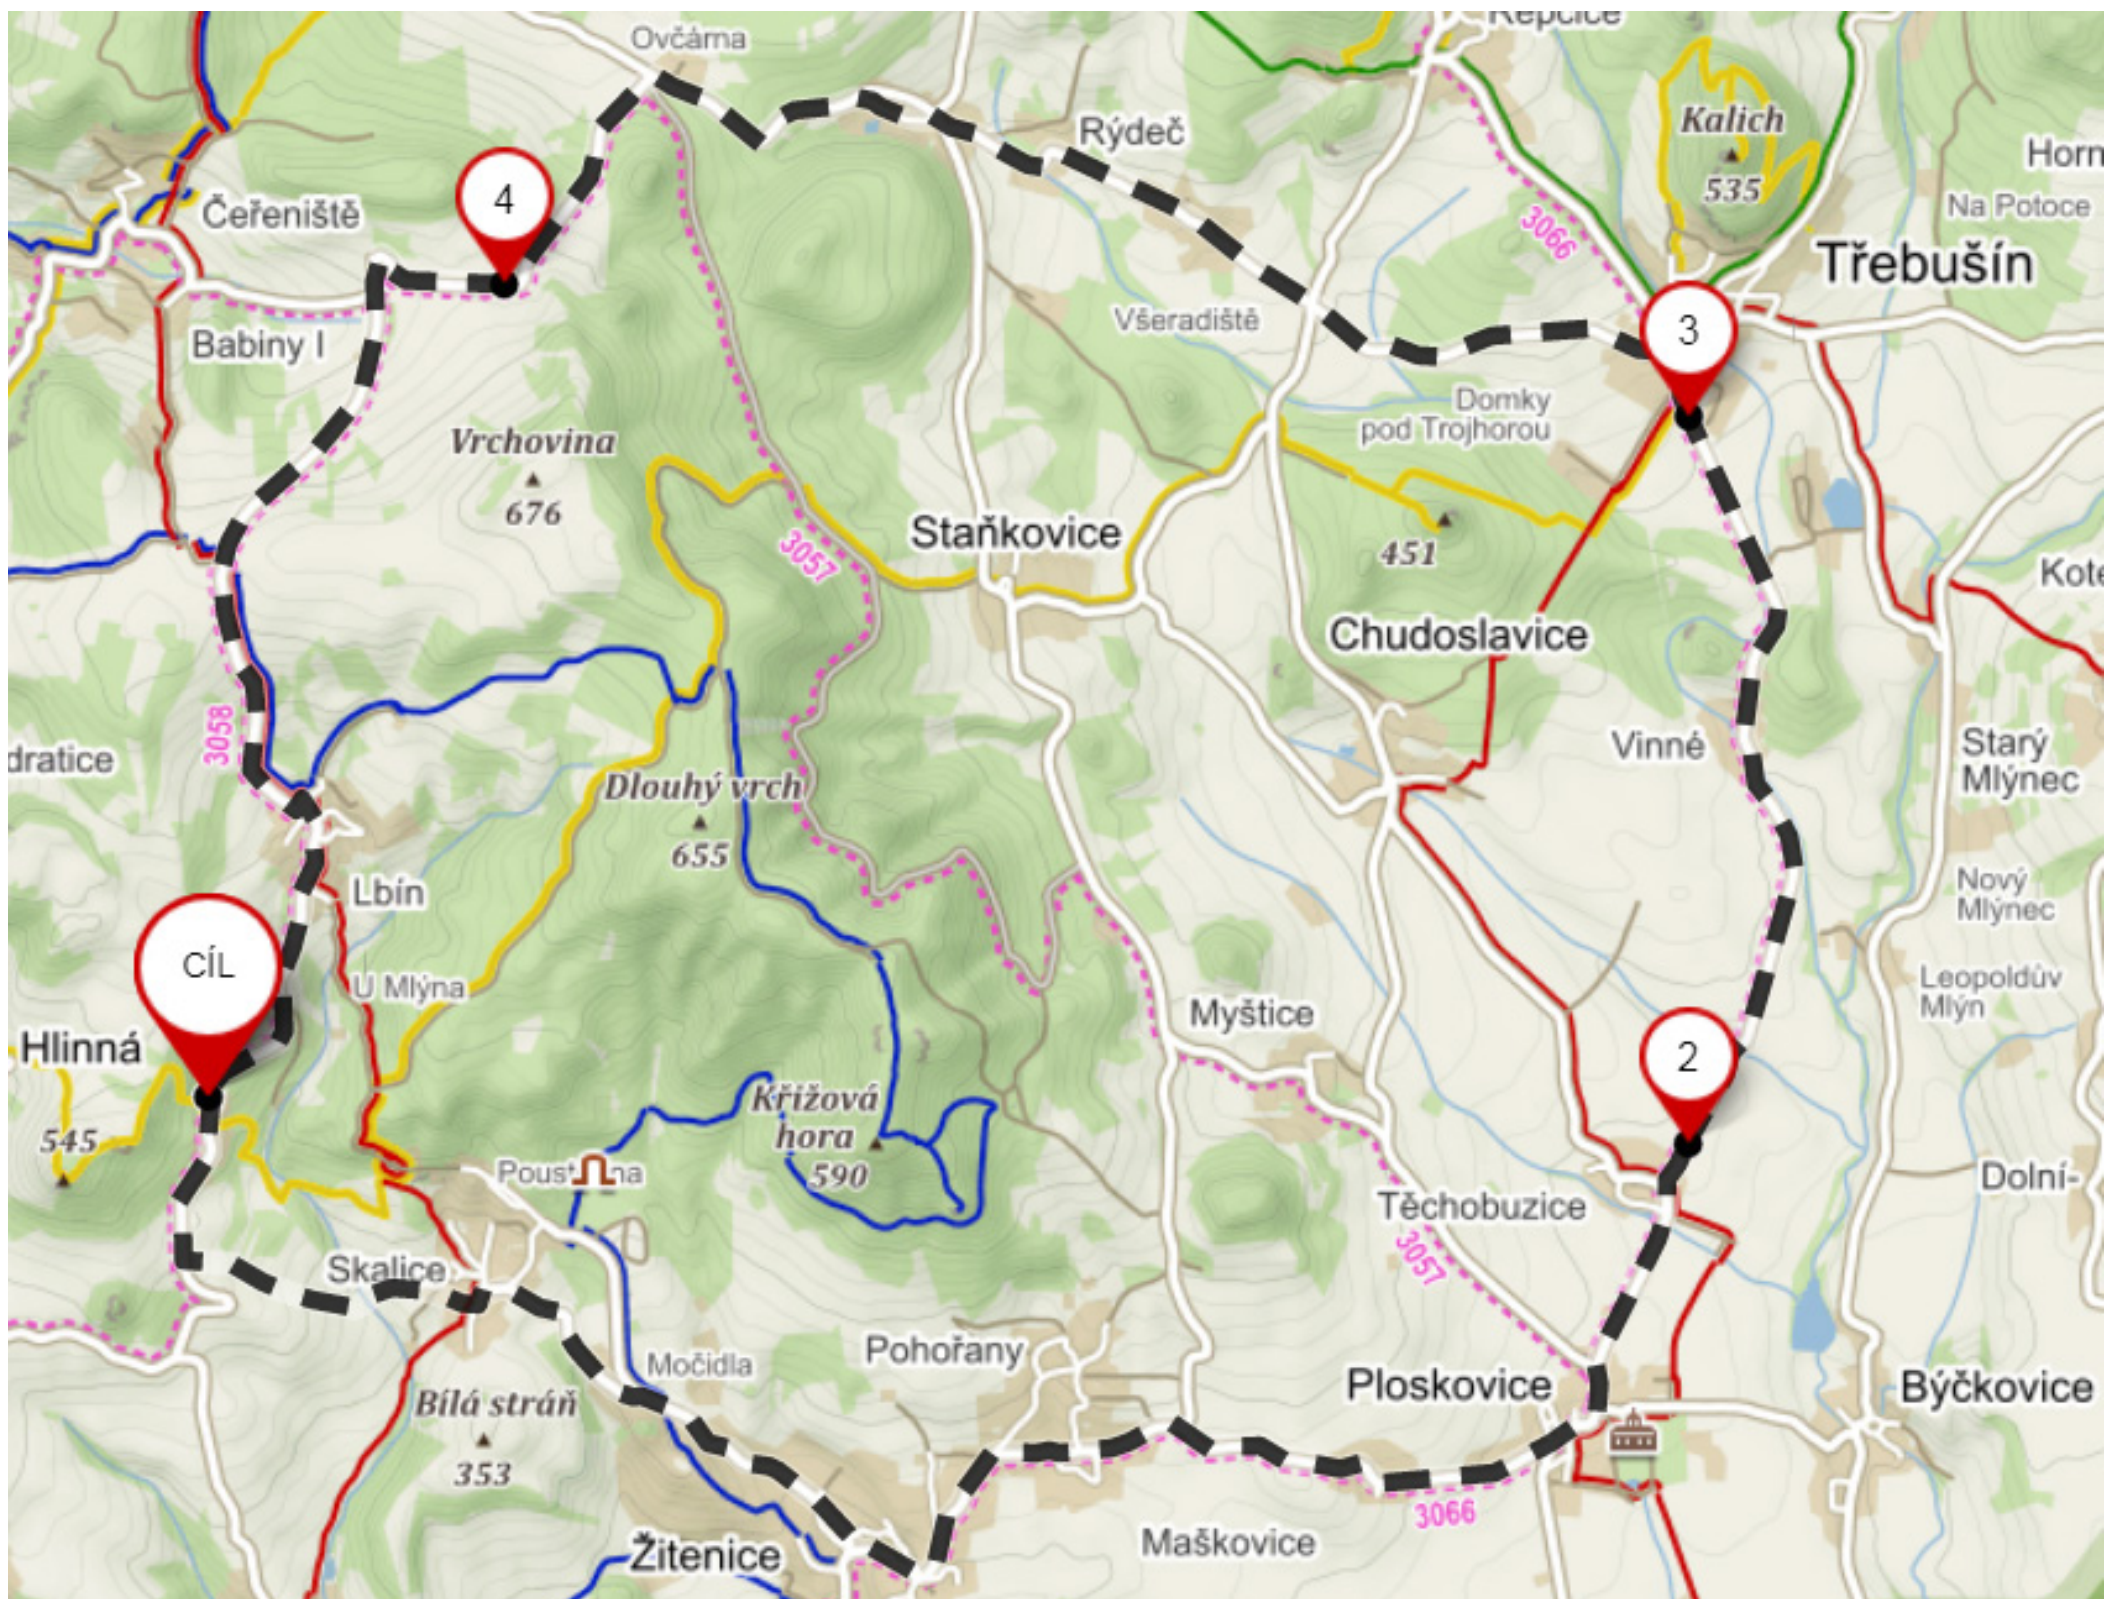

# 7. 6. – 27 km

Mentaurov - Ploskovice - Těchobuzice - Vinné - Třebušín - Rýdeč - Babiny - Lbín - Mentaurov

# 8. 6. – 41 km

Nové Kopisty - Keblice - Vrbičany - Chotěšov - Libochovice - Břežany nad Ohří - Brozany - Brňany - Bohušovice - Nové Kopisty