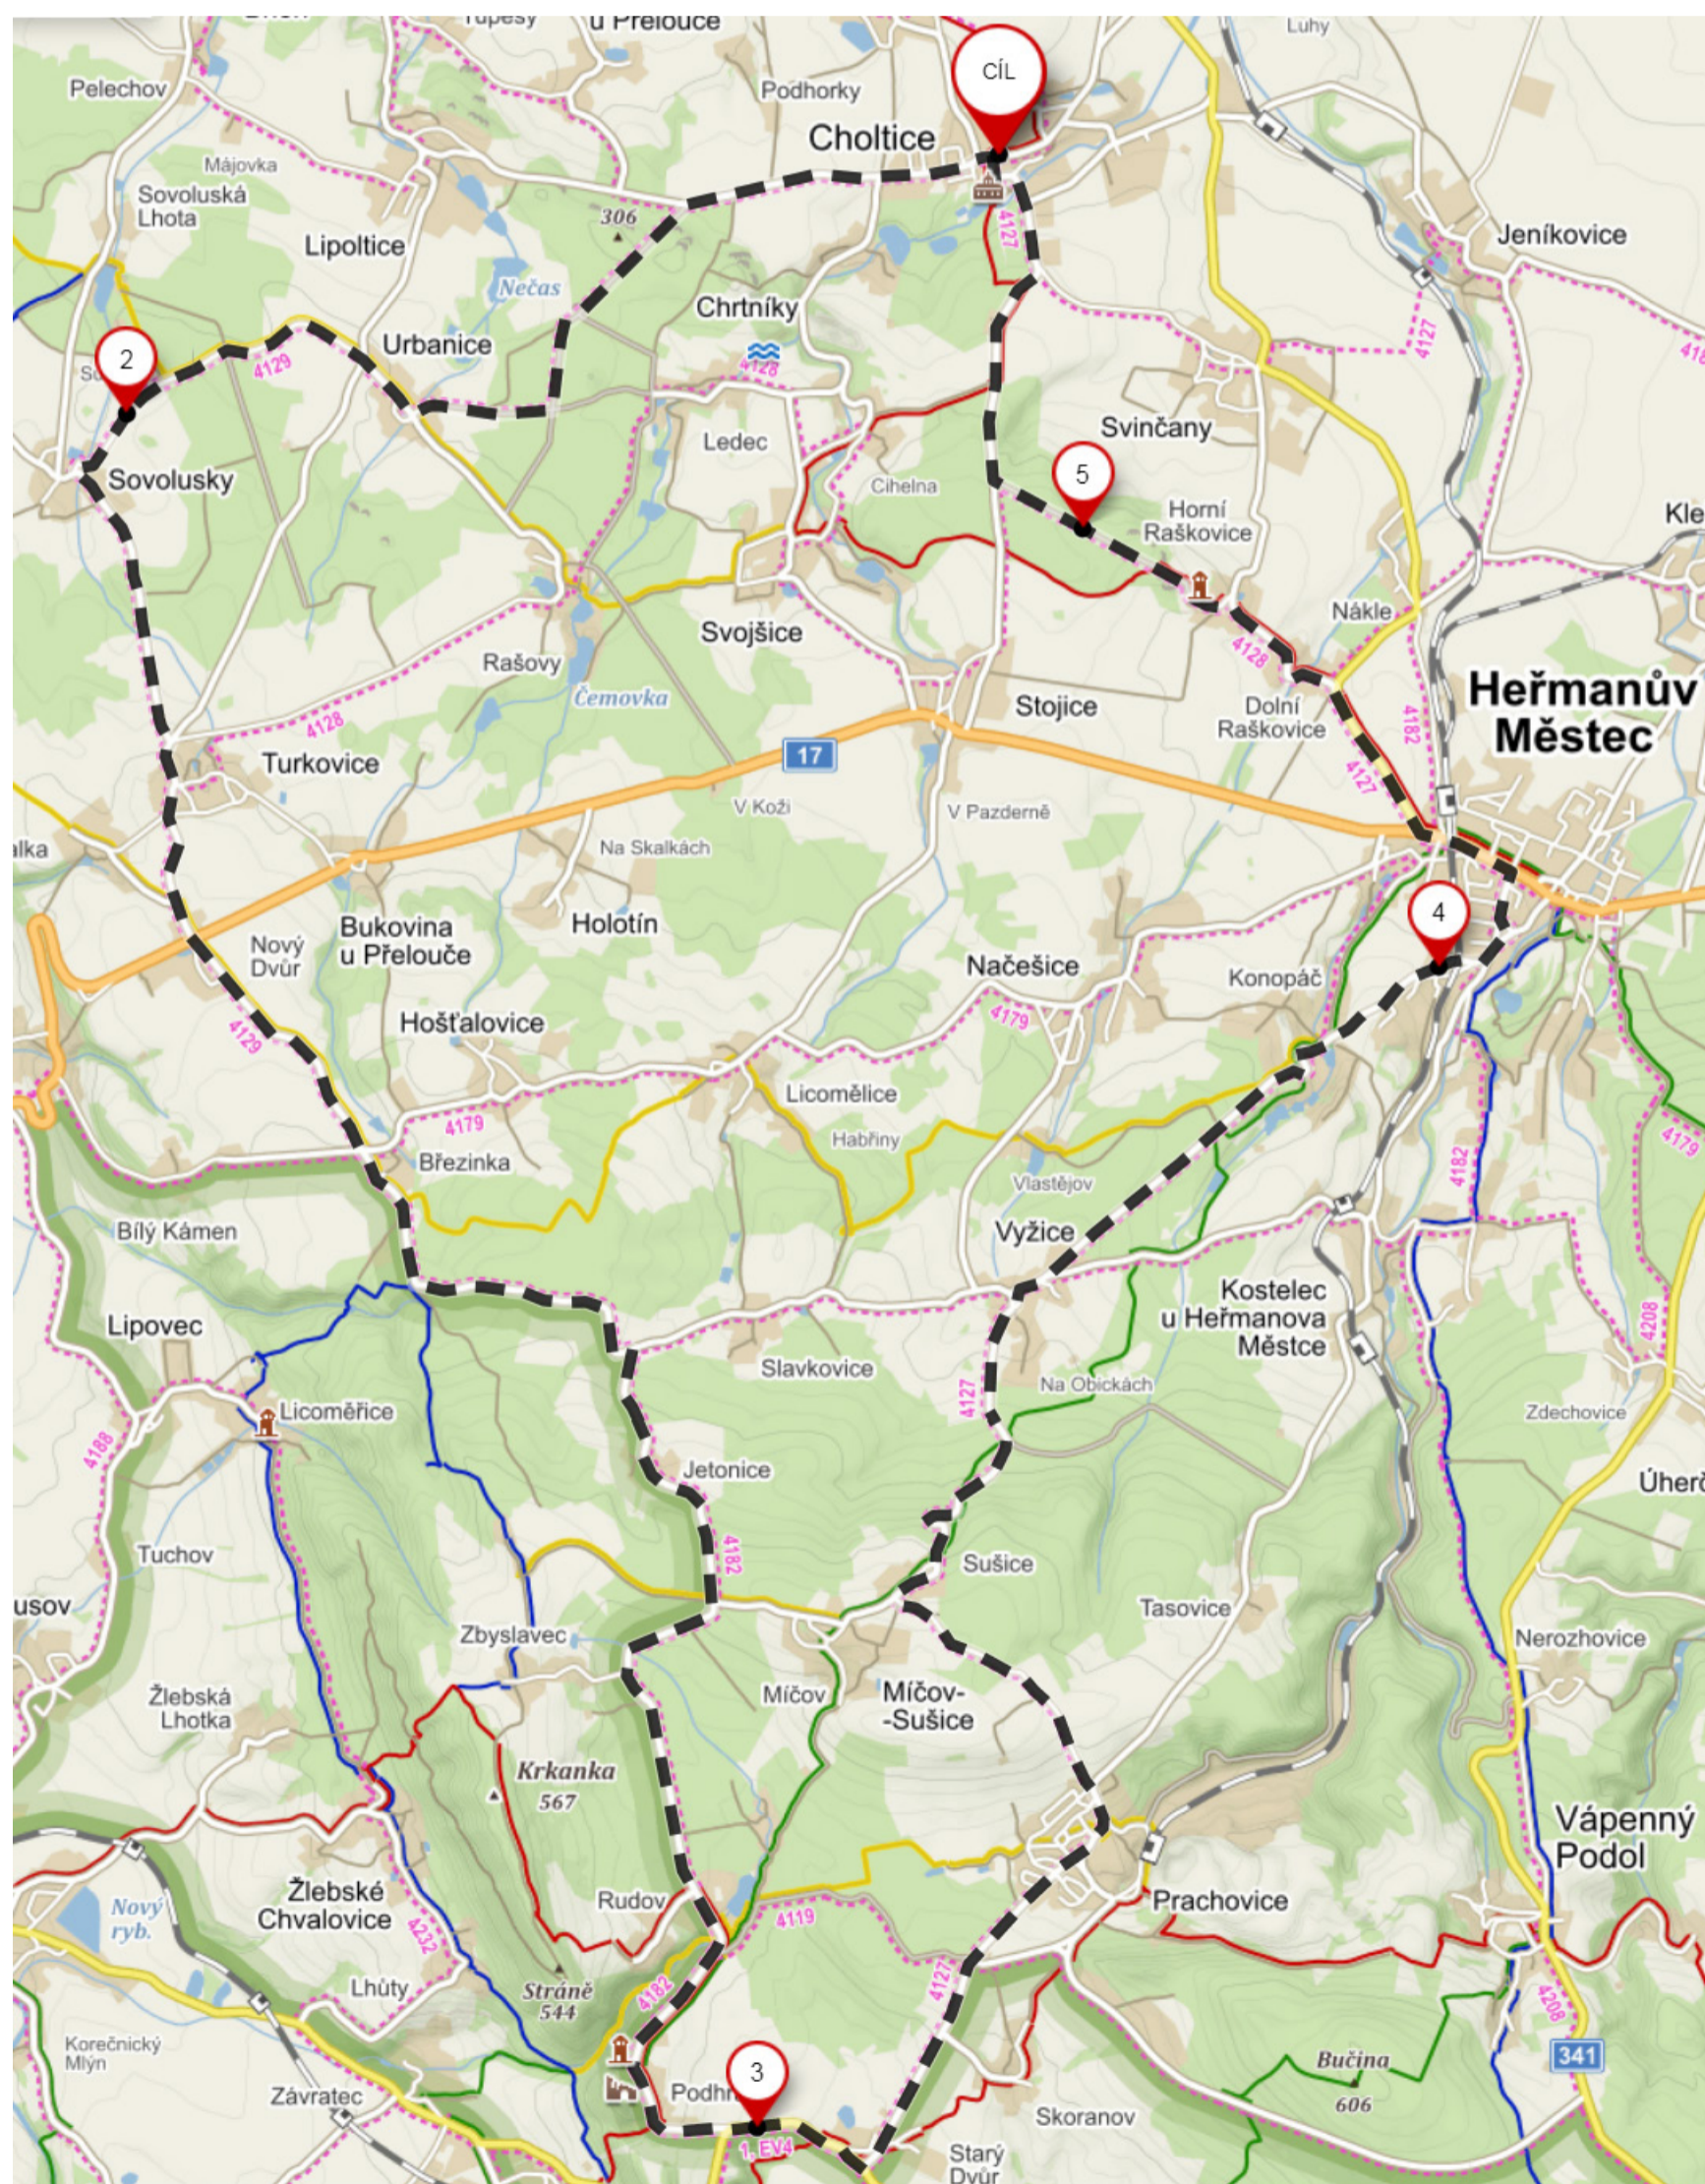

Choltice 6. 7. – 7. 7. 2012

6. 7. – 42 km

Choltice - Urbanice - Sovolusky - Turkovice - Březinka - Jetonice - Rudov - Podhradí - Starý Dvůr - Prachovice - Sušice (537 m) - Vyžice - Heřmanův Městec - Raškovice - Choltice

7.7. – 60 km

Choltice - Svinčany - Jeníkovice - Jedousov - Veselí - Barchov - Jezbořice - Rozhovice - Bylany - Lány - Stolany - Sobětuhy - Slatiňany - Stolany - Morašice - Klešice - Jezbořice - Jeníkovice - Svinčany - Choltice